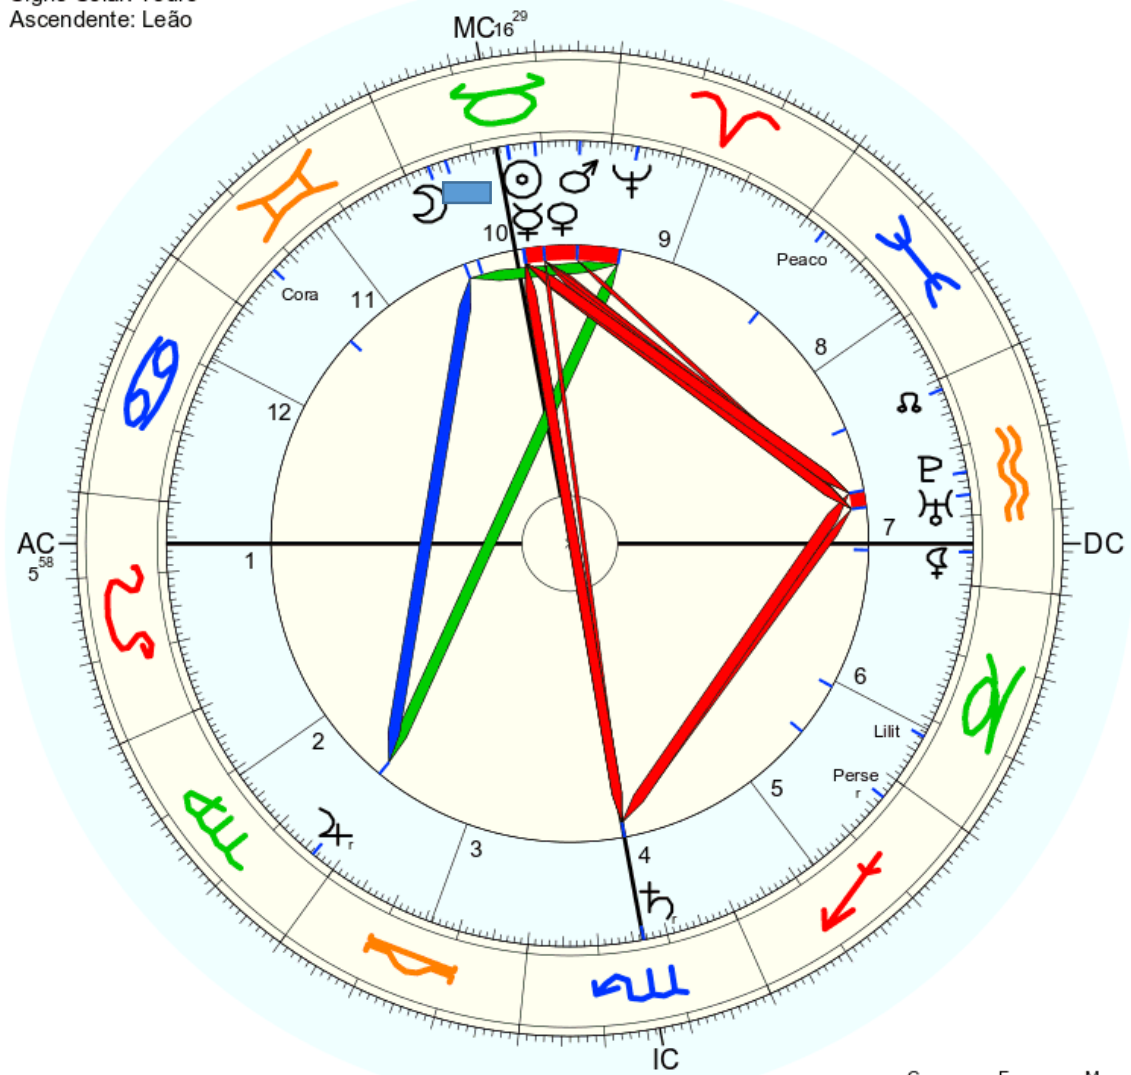

Nome: Luffy
data: qui., 5 de maio 72 greg.
em Brasília (Distrito Federal), BRAS
47w55'47, 15s46'47

Horas: 12:00 LMT
Tempo Univ.: 15:11:43
Tempo Sid.: 2:55:52

Título: 2.AT 0.0-1 5-Sep-2022

Mapa de evento (Método: Astrodiens / Placidus)
Signo Solar: Touro
Ascendente: Leão