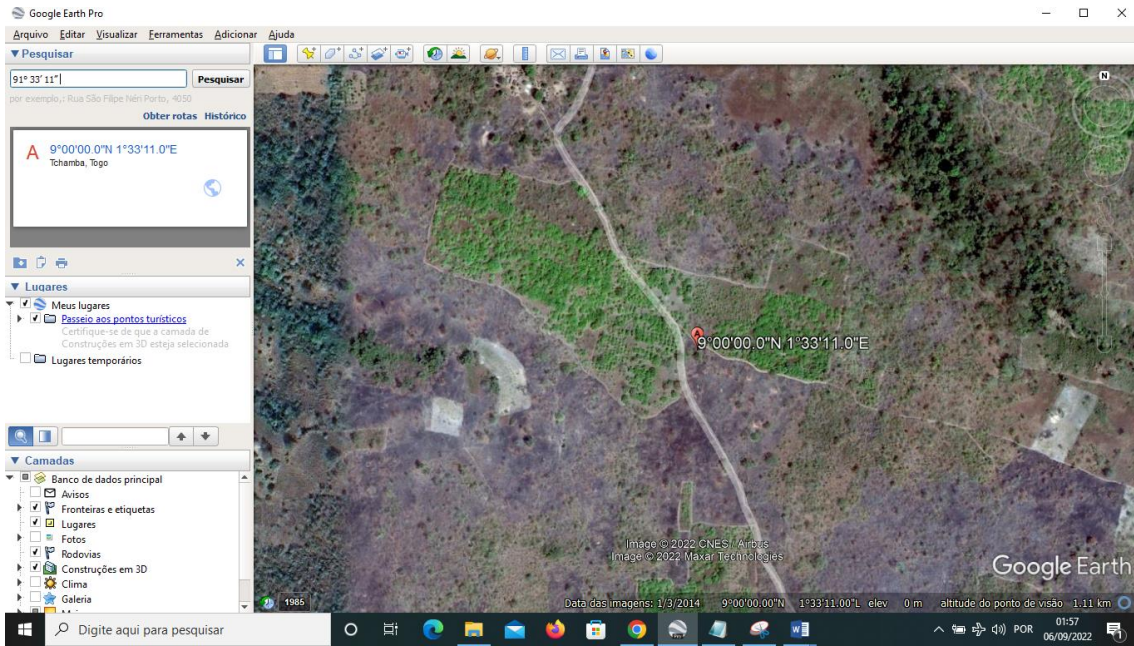

Um dia contarei uma história mais profunda sobre o ouroboros, o que e fato é, por hora o correto é se abster .

Data das imagens: 1/3/2014 9°00'00.00"N 1°33'11.00"E elev 0 m altitude do ponto de visão 1.11 km