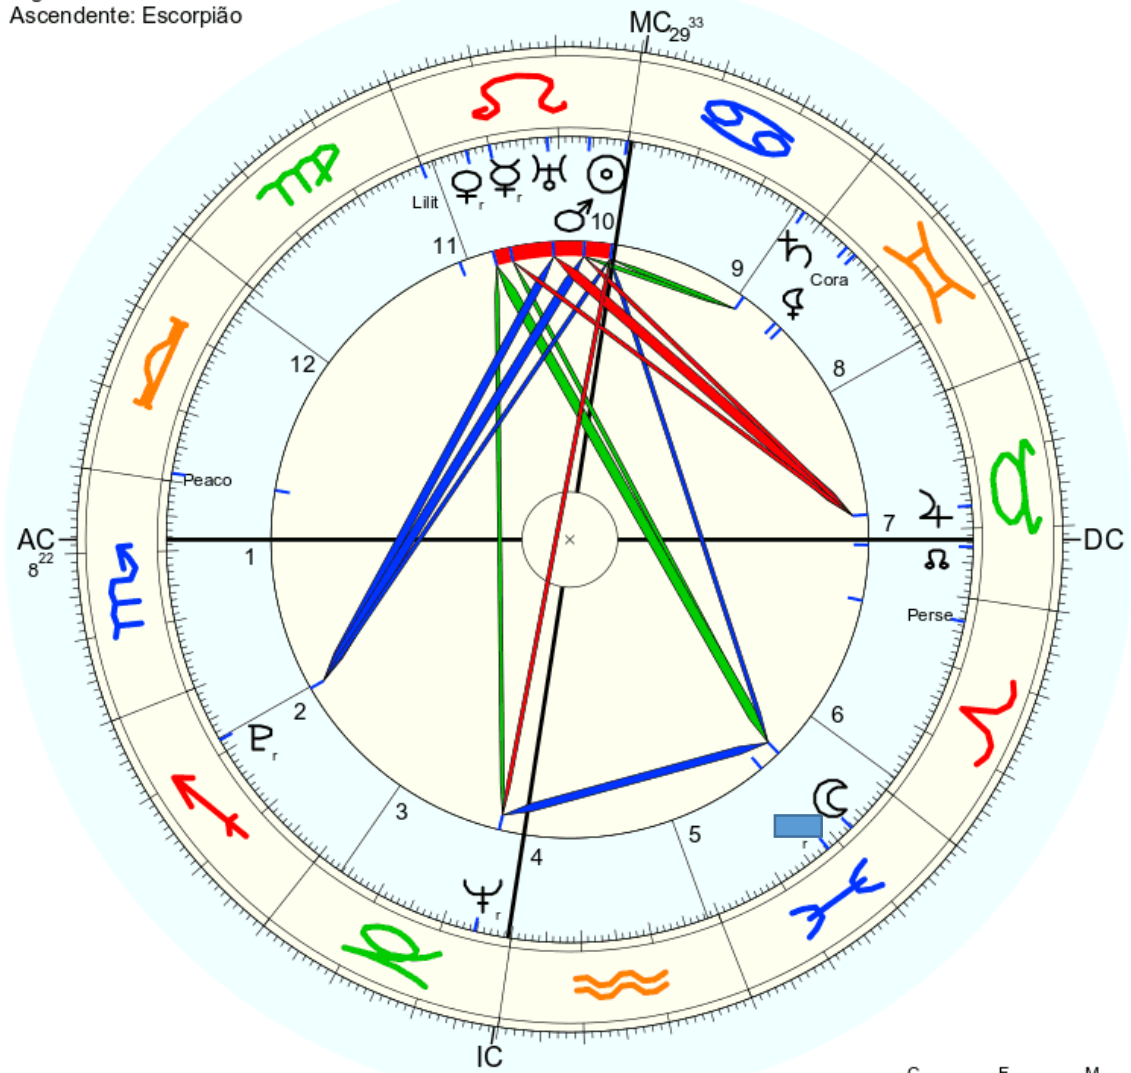

Título de obra

Bleach 31

Data

24 de julho de 31

24 de julho de 04

Lua Sol **Metatron**

Nome: Ichigo
 data: qui., 24 de julho 31 greg.
 em Brasília (Distrito Federal), BRAS
 47w55'47, 15s46'47

Horas: 12:00 LMT
 Tempo Univ.: 15:11:43
 Tempo Sid.: 8:07:05

Título: 2.AT 0.0-1 5-Sep-2022

Mapa de evento (Método: Astrodiens / Placidus)
 Signo Solar: Leão
 Ascendente: Escorpião

☉ Sol	♌ 0° 12' 4"	Dom.
☾ Lua	♋ 22° 41' 20"	
☿ Mercúrio	♌ 19° 54' 4"r	
♀ Vénus	♌ 23° 17' 11"r	
♂ Marte	♌ 5° 33' 35"	
♃ Júpiter	♉ 13° 12' 39"	
♄ Saturno	♈ 2° 48' 17"	Detr.
♅ Urano	♌ 11° 35' 0"	Detr.
♆ Neptuno	♋ 24° 41' 36"r	
♇ Plutão	♋ 8° 13' 4"r	
♁ Nodo médio	♉ 7° 20' 52"	
♄ Quiron	não disponível	
♀ Lilith	♋ 24° 54' 53"	
1181 Lilith	♌ 29° 59' 59"	
2340 Hathor	não disponível	
399 Persephone	♋ 26° 35' 30"	
504 Cora	♋ 23° 23' 27"	
18727 Peacock	♋ 28° 51' 51"	
AC:	♏ 8° 22' 15"	2: ♋ 7° 55' 3: ♋ 3° 47'
MC:	♈ 29° 33' 23"	11: ♌ 28° 24' 12: ♋ 2° 6'