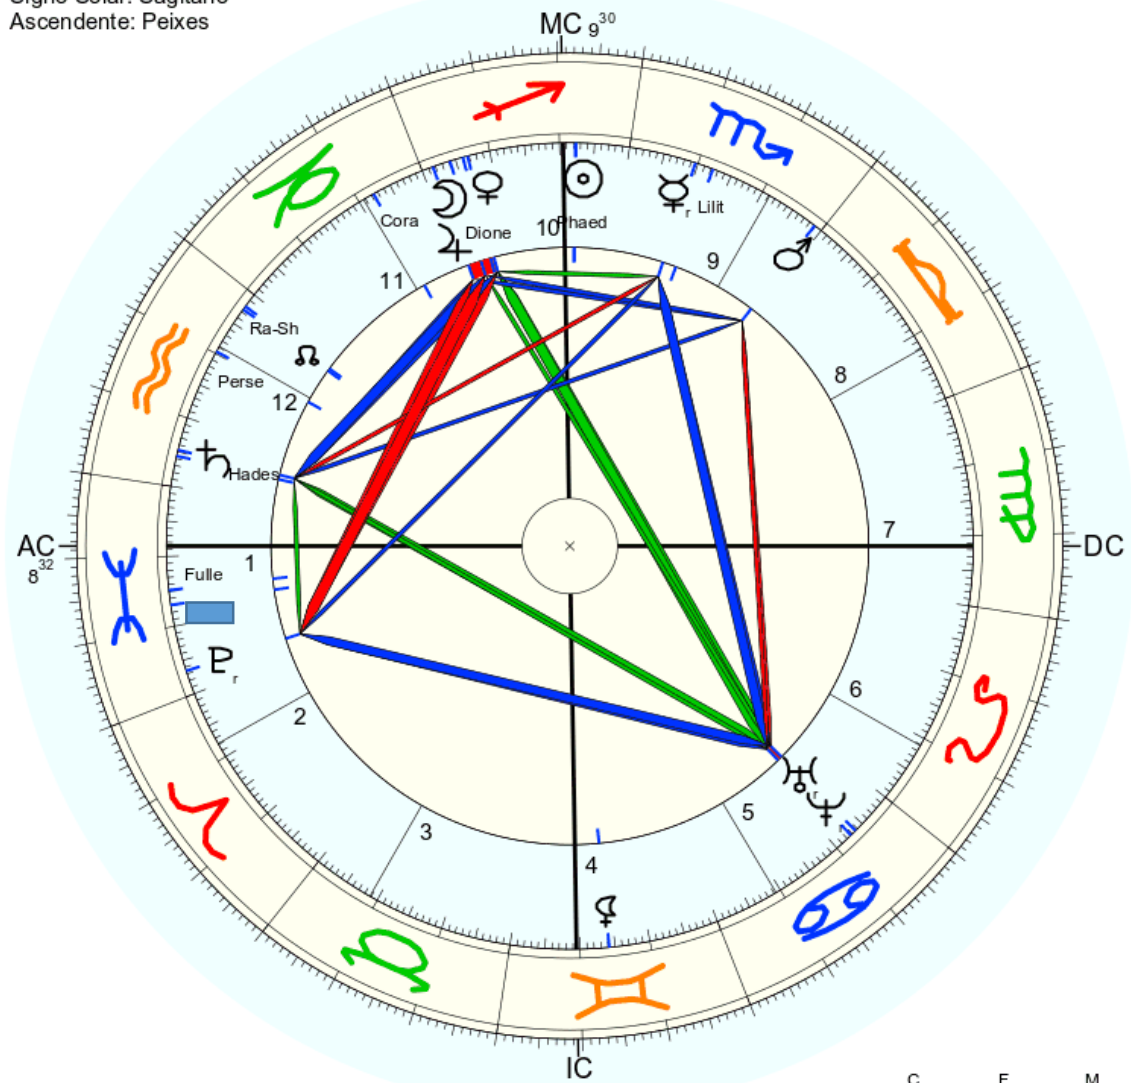

☉ Sol	♏ 7° 40' 55"	
☾ Lua	♏ 25° 49' 26"	
☿ Mercúrio	♏ 20° 22' 50"r	
♀ Vênus	♏ 23° 13' 58"	
♂ Marte	♏ 28° 22' 18"	Dom.
♃ Júpiter	♏ 24° 24' 53"	Dom.
♄ Saturno	♏ 23° 38' 17"r	Dom.
♅ Urano	♏ 23° 43' 57"r	
♆ Neptuno	♏ 26° 34' 36"r	
♇ Plutão	♏ 2° 35' 13"	
♁ Nodo médio	♏ 14° 9' 2"	
♁ Quiron	não disponível	
♀ Lilith	♏ 17° 43' 51"	
1181 Lilith	não disponível	
2340 Hathor	não disponível	
359 Persephone	♏ 9° 41' 13"	
504 Cora	♏ 7° 39' 43"	
174 Phaedra	♏ 7° 42' 8"	
12546 Fullerton	♏ 14° 48' 54"	
106 Dione	♏ 23° 55' 23"	
2100 Ra-Shalom	♏ 2° 4' 11"	
Hades	♏ 25° 37' 2"	
AC	♏ 8° 31' 59"	2: ♏ 7° 51'
MC	♏ 9° 29' 48"	11: ♏ 9° 17'
		12: ♏ 8° 52'