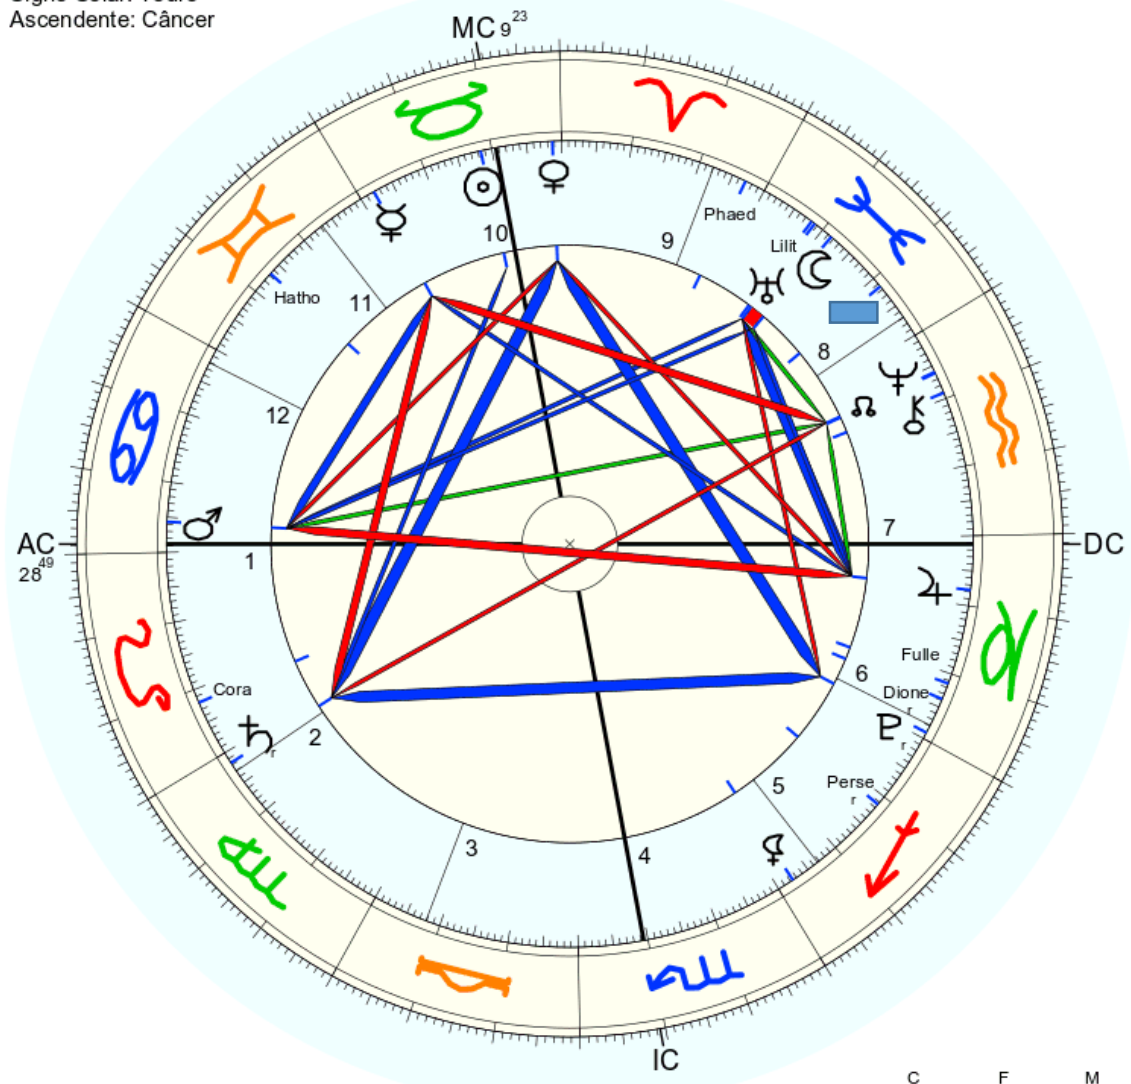

Nome: ♂ Mei
n. em qui., 1º de maio 2008
em Brasília (Distrito Federal), BRAS
47w55'47, 15s46'47

Horas: 12:00
Tempo Univ.: 15:00
Tempo Sid.: 2:27:56

Título: 2.AT 0.0-1 21-Dez-2023

Mapa natal (Método: Astrodienst / Placidus)
Signo Solar: Touro
Ascendente: Câncer