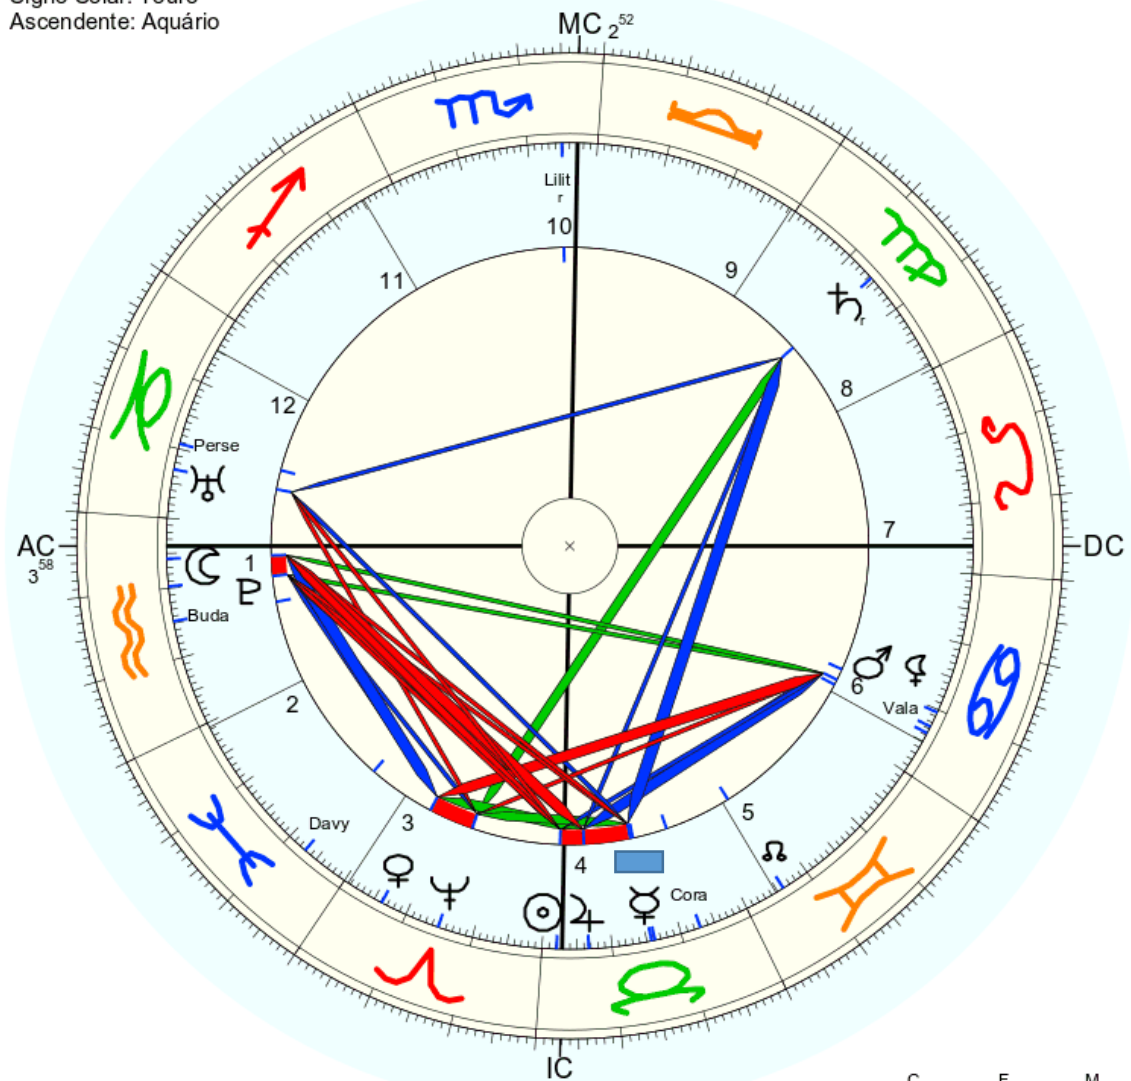

Nome: ♂ Mei
n. em sex., 22 de abril 67 greg.
em Brasília (Distrito Federal), BRAS
47w55'47, 15s46'47

Horas: 23:59 LMT
Tempo Univ.: 3:10:43²³ abr.
Tempo Sid.: 14:02:27

Título: 2.AT 0.0-1 22-Dez-2023

Mapa natal (Método: Astrodienst / Placidus)
Signo Solar: Touro
Ascendente: Aquário