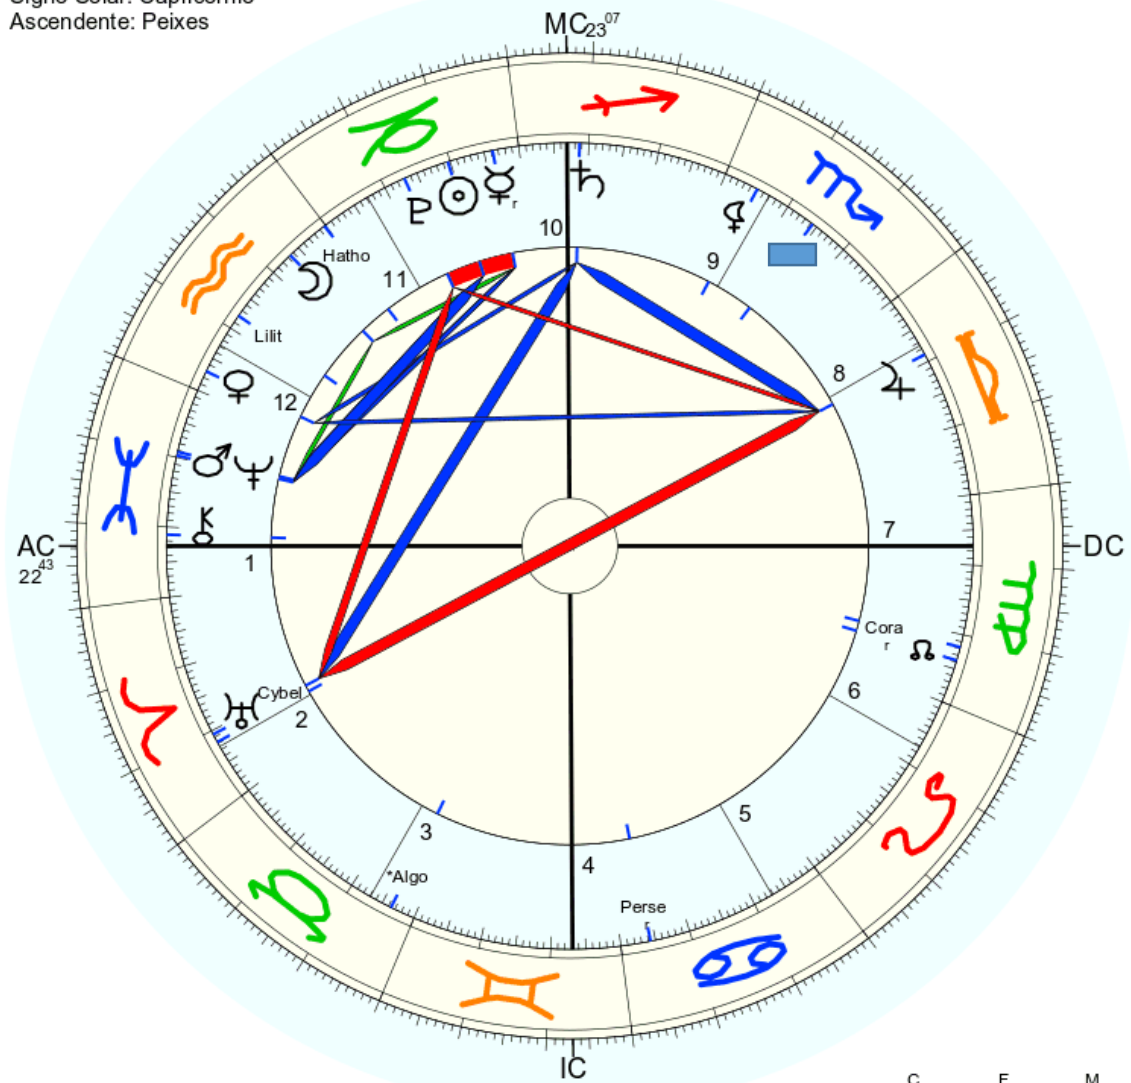

Horas: 12:00
 Tempo Univ.: 14:00
 Tempo Sid.: 17:29:59

Titulo: 2.AT 0.0-1 27-Feb-2023

Mapa de evento (Método: Astrodiens / Placidus)
 Signo Solar: Capricórnio
 Ascendente: Peixes

☉ Sol	♄	10° 19' 50"
☾ Lua	♁	6° 33' 59"
☿ Mercúrio	♃	3° 46' 30"r
♀ Vénus	♀	27° 2' 20"
♂ Marte	♂	9° 12' 34"
♃ Júpiter	♃	21° 6' 5"
♄ Saturno	♄	21° 19' 22"
♅ Urano	♅	20° 33' 34"
♆ Neptuno	♆	9° 43' 29"
♇ Plutão	♇	16° 55' 41"
♁ Nodo médio	♁	6° 14' 54"
♁ Quiron	♁	21° 5' 29"
♀ Lilit	♁	25° 1' 15"
1181 Lilit	♁	17° 53' 36"
2340 Hathor	♁	0° 10' 55"
399 Persphone	♁	4° 16' 27"r
504 Cora	♁	8° 11' 56"r
65 Cybele	♁	21° 48' 57"
* Algo	♁	26° 24' 26"
AC:	♈	22° 43' 5"
2:	♏	22° 31'
3:	♌	23° 5'
MC:	♈	23° 6' 31"
11:	♄	22° 49'
12:	♁	22° 50"