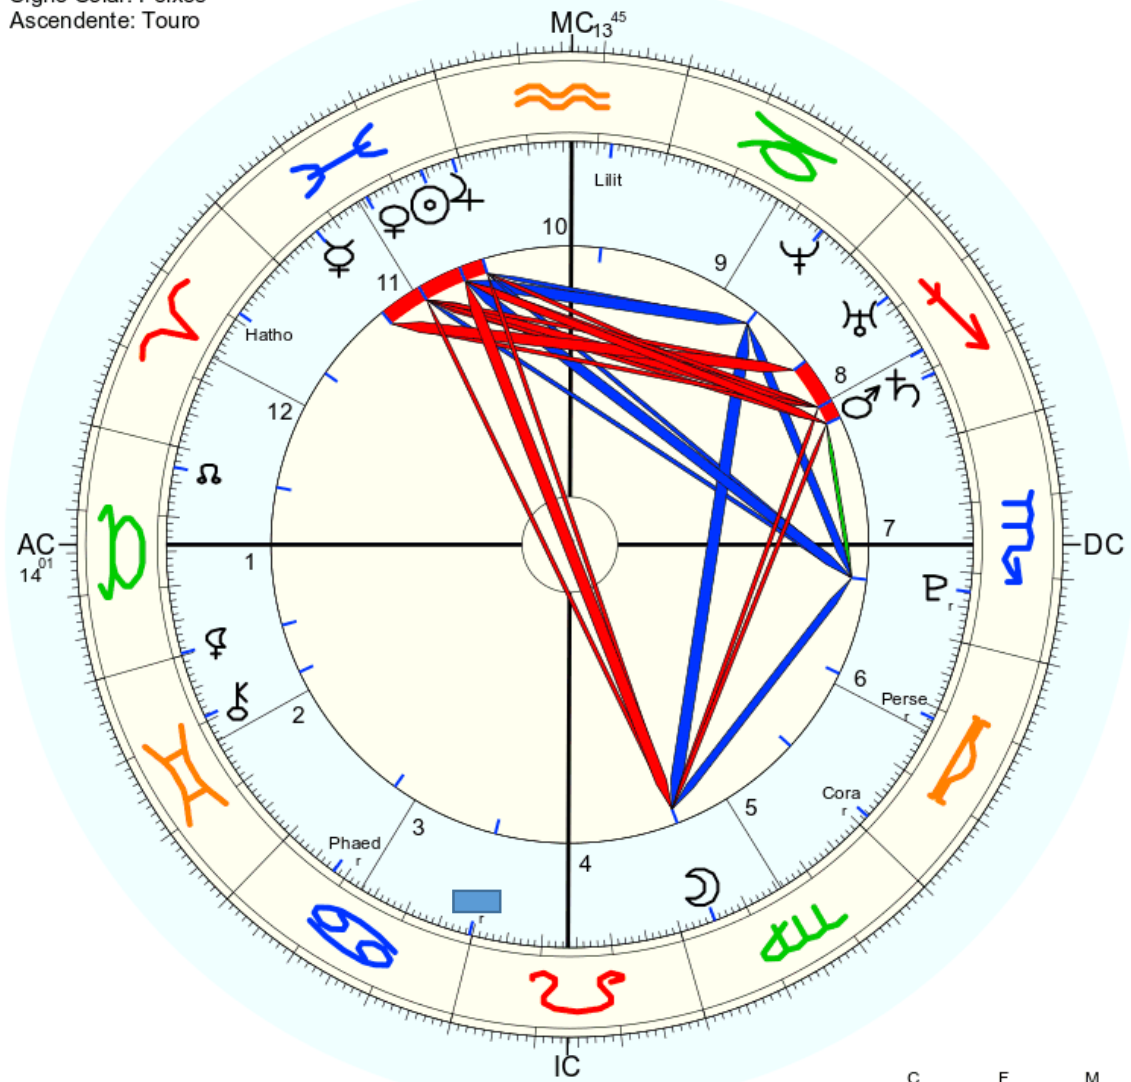

☉ Sol	♋	5° 39' 58"	
☾ Lua	♉	5° 7' 11"	
☿ Mercúrio	♋	22° 53' 48"	Detr. Queda
♀ Vénus	♋	14° 19' 42"	Exalt.
♂ Marte	♌	12° 56' 30"	
♃ Júpiter	♋	0° 56' 22"	Dom.
♄ Saturno	♌	9° 16' 1"	
♅ Urano	♌	21° 57' 12"	
♆ Neptuno	♌	5° 19' 41"	
♇ Plutão	♌	7° 17' 22"	Dom.
♁ Nodo médio	♋	2° 55' 52"	
♁ Quiron	♋	9° 17' 29"	
♀ Lilith	♋	29° 40' 36"	
1181 Lilith	♋	8° 1' 32"	
2340 Hathor	♌	8° 58' 20"	
504 Cora	♌	1° 36' 39"	r
399 Persephone	♌	18° 24' 52"	r
174 Phaedra	♌	8° 10' 25"	r
AC:	♉	14° 1' 6"	2: ♋ 13° 11' 3: ♌ 12° 50'
MC:	♋	13° 45' 13"	11: ♌ 15° 37' 12: ♍ 16° 17'