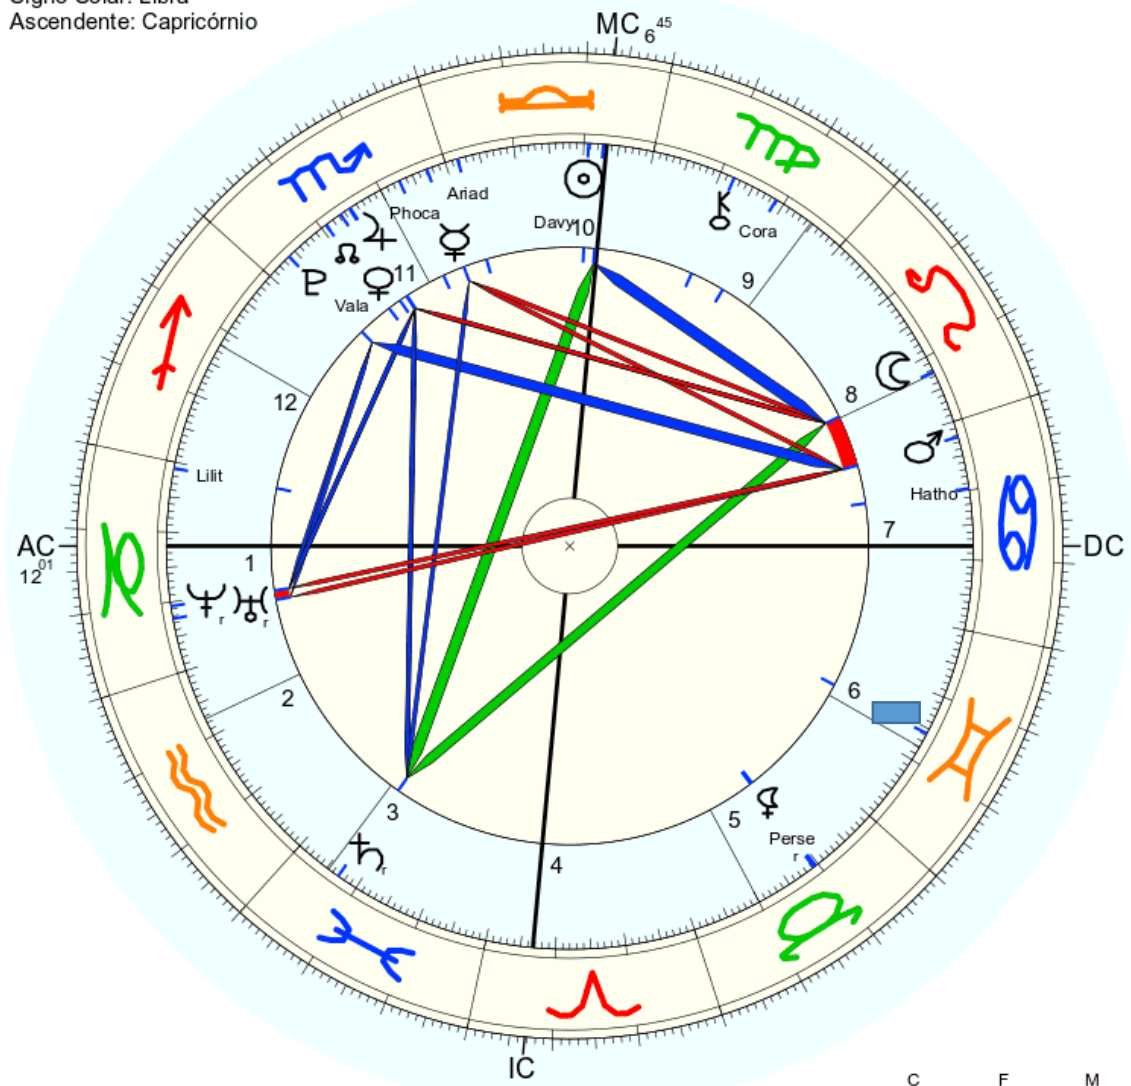

☉ Sol	♎	7° 13' 12"	Queda
☾ Lua	♎	7° 38' 46"	
☿ Mercúrio	♎	2° 47' 13"	
♀ Vénus	♎	15° 10' 6"	Detr.
♂ Marte	♏	27° 41' 59"	Queda
♃ Júpiter	♎	14° 59' 51"	
♄ Saturno	♏	6° 57' 45"	
♅ Urano	♏	22° 23' 20"	
♆ Neptuno	♏	20° 34' 30"	
♇ Plutão	♎	26° 7' 40"	Dom.
♁ Nódio médio	♎	16° 39' 35"	
♁ Quiron	♏	17° 56' 39"	
♀ Lilit	♏	19° 34' 32"	
1181 Lilith	♏	0° 52' 17"	
2340 Hathor	♏	20° 13' 59"	
399 Persephone	♏	19° 14' 32"	
504 Cora	♏	11° 13' 11"	
3605 Davy	♎	9° 20' 13"	
131 Vala	♎	19° 14' 10"	
25 Phocaea	♎	7° 1' 56"	
43 Ariadne	♎	28° 12' 23"	
FC:	♏	12° 0' 35"	2: ♎ 7° 24' 3: ♏ 5° 17'
MC:	♏	6° 45' 9"	11: ♎ 10° 2' 12: ♏ 12° 7'