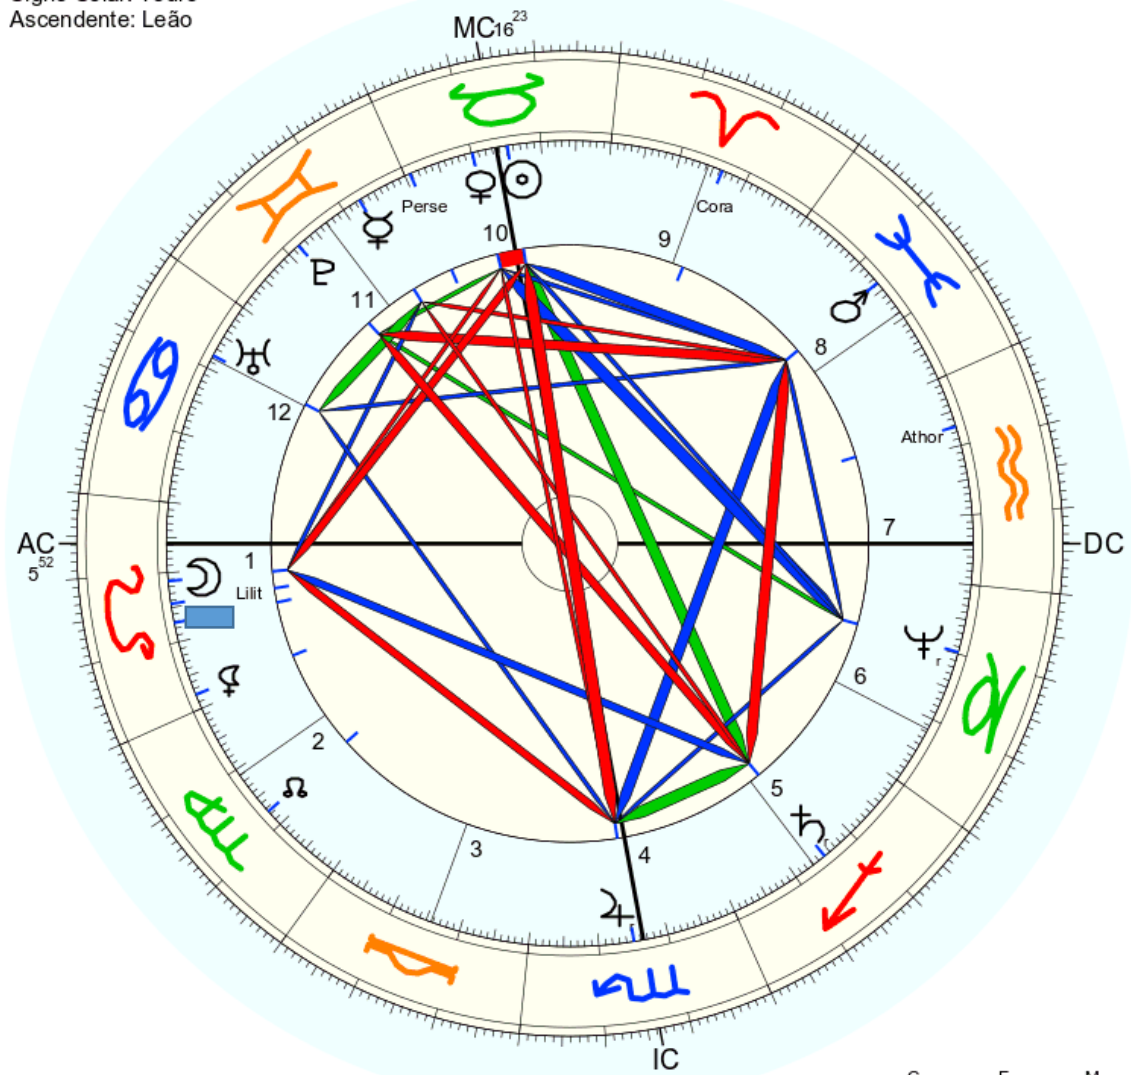

Data

5 de maio de 192

Lua **Metatron**

Nome: Fullmetal Alchemist
 data: sab., 5 de maio 192 greg.
 em Brasília (Distrito Federal), BRAS
 47w55'47, 15s46'47

Horas: 12:00 LMT
 Tempo Univ.: 15:11:43
 Tempo Sid.: 2:55:30

Título: 2.AT 0.0-1 6-Sep-2022

Mapa de evento (Método: Astrodiens / Placidus)
 Signo Solar: Touro
 Ascendente: Leão

☉ Sol	♉ 14° 47' 53"	
☾ Lua	♌ 11° 12' 19"	
☿ Mercúrio	♈ 7° 20' 30"	Dom.
♀ Vénus	♈ 19° 54' 0"	Dom.
♂ Marte	♈ 16° 12' 6"	
♃ Júpiter	♈ 15° 2' 16"r	
♄ Saturno	♈ 15° 3' 10"r	
♅ Urano	♈ 8° 2' 44"	
♆ Neptuno	♏ 20° 14' 56"r	
♇ Plutão	♏ 18° 10' 52"	
♁ Nodo médio	♈ 17° 31' 6"	
♄ Quiron	não disponível	
♀ Lilith	♌ 27° 52' 38"	
1181 Lilith	♌ 14° 27' 25"	
2340 Hathor	não disponível	
399 Persephone	♈ 29° 12' 55"	
504 Cora	♈ 13° 39' 37"	
161 Athor	♏ 22° 46' 36"	
AC: ♌ 5° 52' 29"	2: ♍ 10° 57'	3: ♎ 15° 44'
MC: ♈ 16° 23' 26"	11: ♏ 13° 5'	12: ♏ 8° 26'