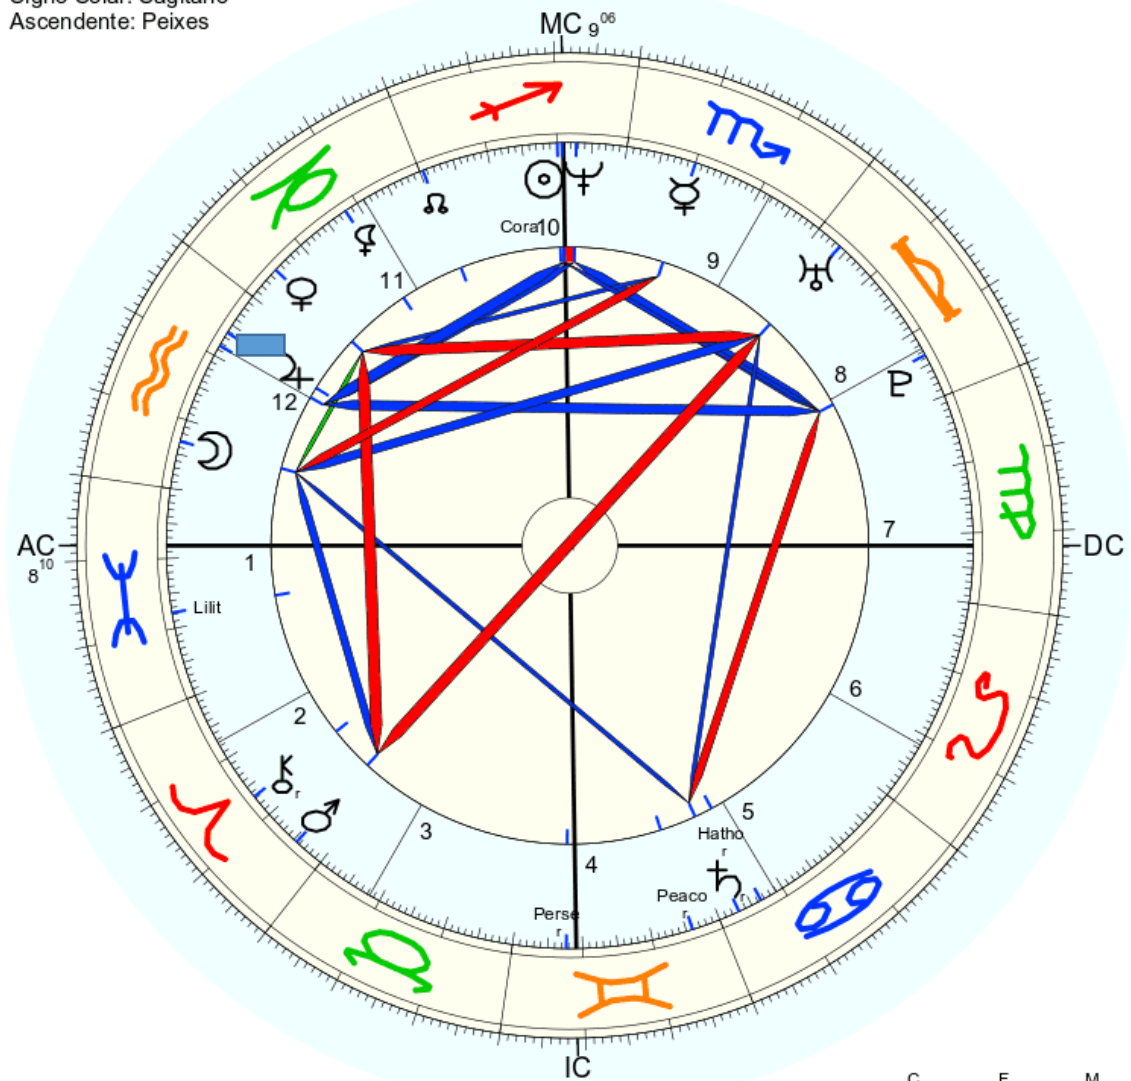

Nome: Saint Seiya
data: sab., 1º de dezembro 1973
em Brasília (Distrito Federal), BRAS
47w55'47, 15s46'47

Horas: 12:00
Tempo Univ.: 15:00
Tempo Sid.: 16:29:35

Título: 2.AT 0.0-1 5-Sep-2022

Mapa de evento (Método: Astrodiest / Placidus)
Signo Solar: Sagitário
Ascendente: Peixes

☉ Sol	♐	9° 17' 9"		
☾ Lua	♋	23° 10' 1"		
☿ Mercúrio	♊	19° 59' 25"		
♀ Vénus	♋	24° 59' 44"		
♂ Marte	♋	25° 30' 48"	Dom.	
♃ Júpiter	♋	8° 23' 34"		
♄ Saturno	♋	2° 58' 15"r	Detr.	
♅ Urano	♋	26° 7' 0"		
♆ Neptuno	♋	7° 14' 25"		
♇ Plutão	♋	6° 24' 22"		
♁ Nodo médio	♋	29° 31' 59"		
♁ Quiron	♋	16° 41' 49"r		
♁ Lilith	♋	11° 58' 51"		
1181 Lilith	♋	17° 44' 11"		
2340 Hathor	♁	6° 28' 45"r		
399 Persephone	♁	7° 40' 25"r		
504 Cora	♁	9° 57' 26"		
18727 Peacock	♁	25° 53' 1"r		
AC	♓	8° 10' 4"	2: ♋ 7° 27'	3: ♌ 8° 24'
MC	♐	9° 5' 39"	11: ♋ 8° 55'	12: ♌ 8° 31'