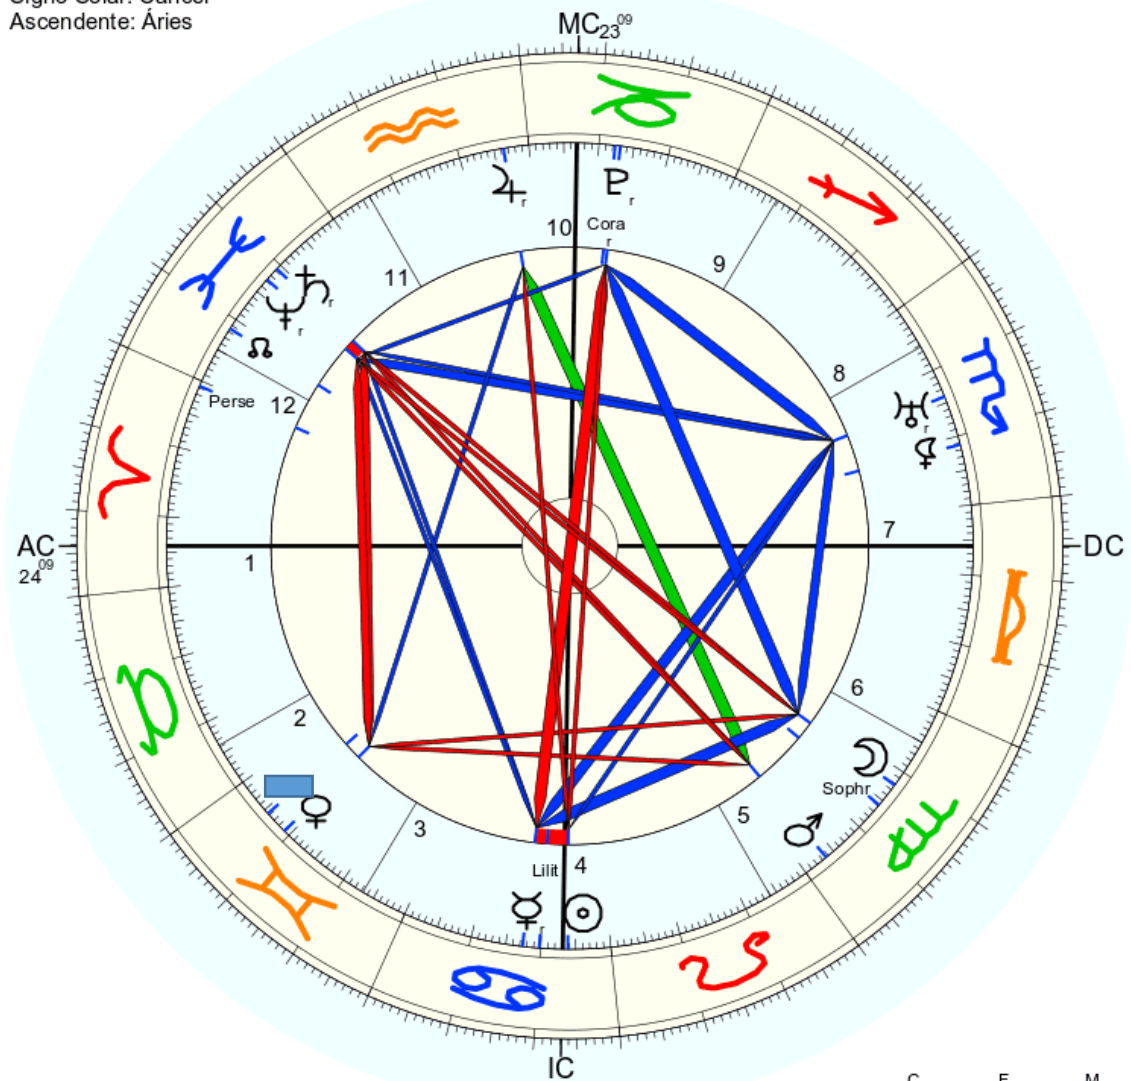

Nome: ♂ Mei
n. em ter., 16 de julho 52 greg.
em Brasília (Distrito Federal), BRAS
47w55'47, 15s46'47

Horas: 23:59 LMT
Tempo Univ.: 3:10:43^{17 jul.}
Tempo Sid.: 19:40:06

Título: 2.AT 0.0-1 21-Dez-2023

Mapa natal (Método: Astrodienst / Placidus)
Signo Solar: Câncer
Ascendente: Áries