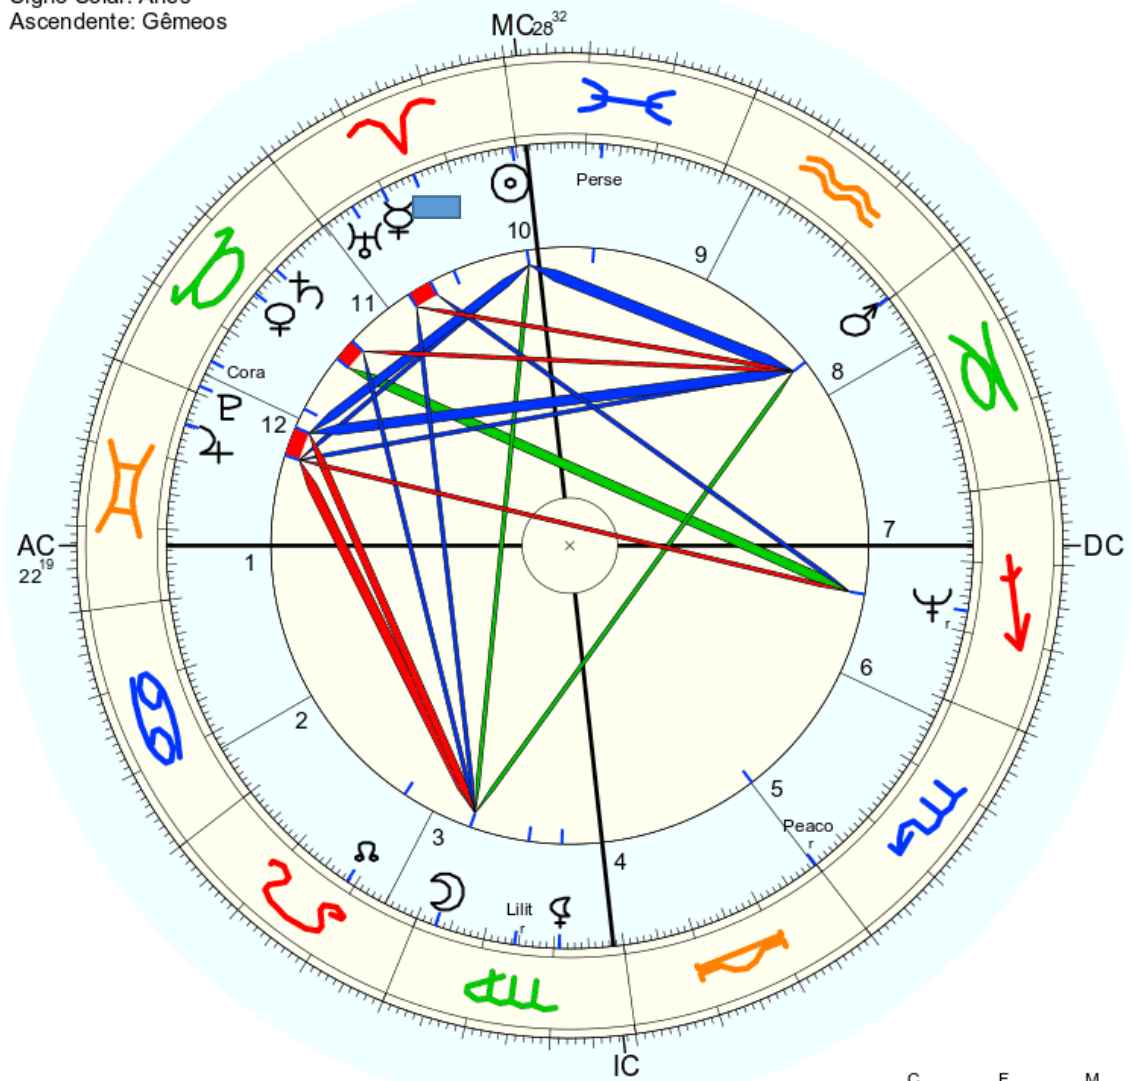

Título: 2.AT 0.0-1 5-Sep-2022

Mapa de evento (Método: Astrodienst / Placidus)
 Signo Solar: Áries
 Ascendente: Gêmeos

☉ Sol	♈ 0° 32' 55"	Exalt.
☾ Lua	♊ 2° 49' 53"	
☿ Mercúrio	♈ 20° 7' 39"	
♀ Vénus	♈ 13° 30' 20"	Dom.
♂ Marte	♈ 0° 17' 9"	
♃ Júpiter	♈ 4° 42' 48"	Detr.
♄ Saturno	♈ 9° 3' 24"	
♅ Urano	♈ 24° 57' 31"	
♆ Neptuno	♈ 12° 56' 24"r	
♇ Plutão	♈ 28° 57' 42"	Detr.
♁ Nodo médio	♈ 18° 45' 17"	
♄ Quiron	não disponível	
♀ Lilith	♊ 20° 48' 26"	
1181 Lilith	♊ 14° 24' 28"r	
2340 Hathor	não disponível	
399 Persephone	♈ 17° 40' 52"	
504 Cora	♈ 25° 3' 7"	
18727 Peacock	♈ 29° 51' 15"r	
AC:	♊ 22° 18' 34"	2: ♋ 22° 30"
MC:	♈ 28° 31' 42"	11: ♈ 29° 40'
		12: ♈ 27° 7'