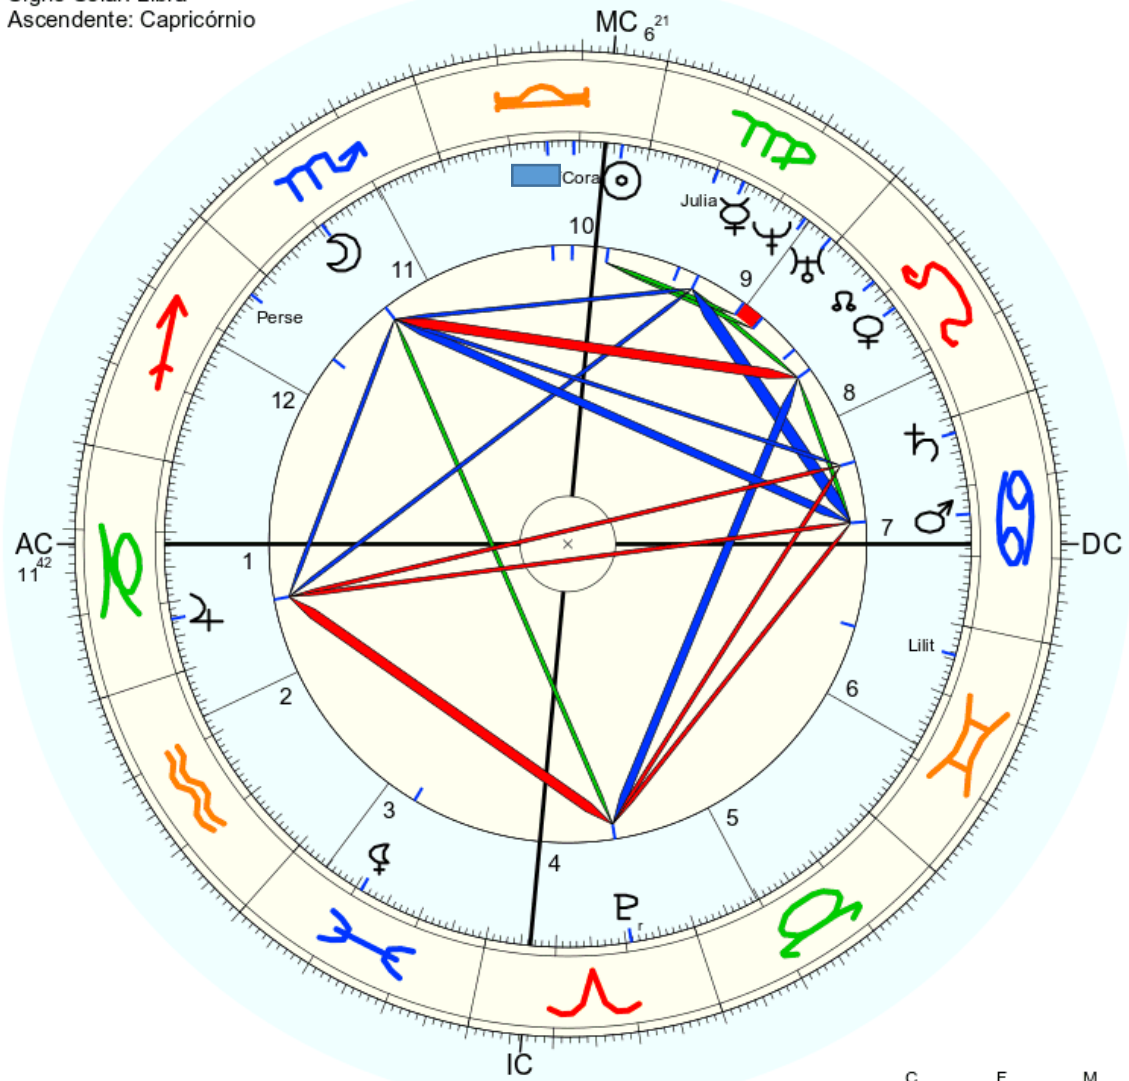

122 499 – 27

3 14 10 – 27

MEI - 27

Nome: Mei
 data: qui., 27 de setembro 621 greg.
 em Brasília (Distrito Federal), BRAS
 47w55'47, 15s46'47

Horas: 12:00 LMT
 Tempo Univ.: 15:11:43
 Tempo Sid.: 12:23:16

Título: 2.AT 0.0-1 13-Jan-2023

Mapa de evento (Método: Astrodiens / Placidus)
 Signo Solar: Libra
 Ascendente: Capricórnio

☉ Sol	♏ 3° 54' 24"	Queda
☾ Lua	♑ 19° 16' 42"	Queda
☿ Mercúrio	♏ 15° 45' 24"	Dom. Exalt.
♀ Vénus	♏ 17° 33' 59"	
♂ Marte	♏ 15° 59' 10"	Queda
♃ Júpiter	♏ 22° 24' 50"	Queda
♄ Saturno	♏ 27° 45' 3"	Detr.
♅ Urano	♏ 1° 2' 35"	
♆ Neptuno	♏ 5° 37' 33"	Detr.
♇ Plutão	♏ 20° 46' 51"r	
♁ Nodo médio	♏ 22° 20' 44"	
♄ Quiron	não disponível	
♀ Lilith	♏ 10° 50' 34"	
1181 Lilith	♏ 25° 40' 37"	
2340 Hathor	não disponível	
399 Persephone	♏ 3° 25' 33"	
504 Cora	♏ 10° 50' 17"	
89 Julia	♏ 19° 47' 15"	
AC	♑ 11° 42' 4"	2: ♏ 7° 2' 3: ♏ 4° 53'
MC	♏ 6° 20' 35"	11: ♏ 9° 41' 12: ♏ 11° 48'