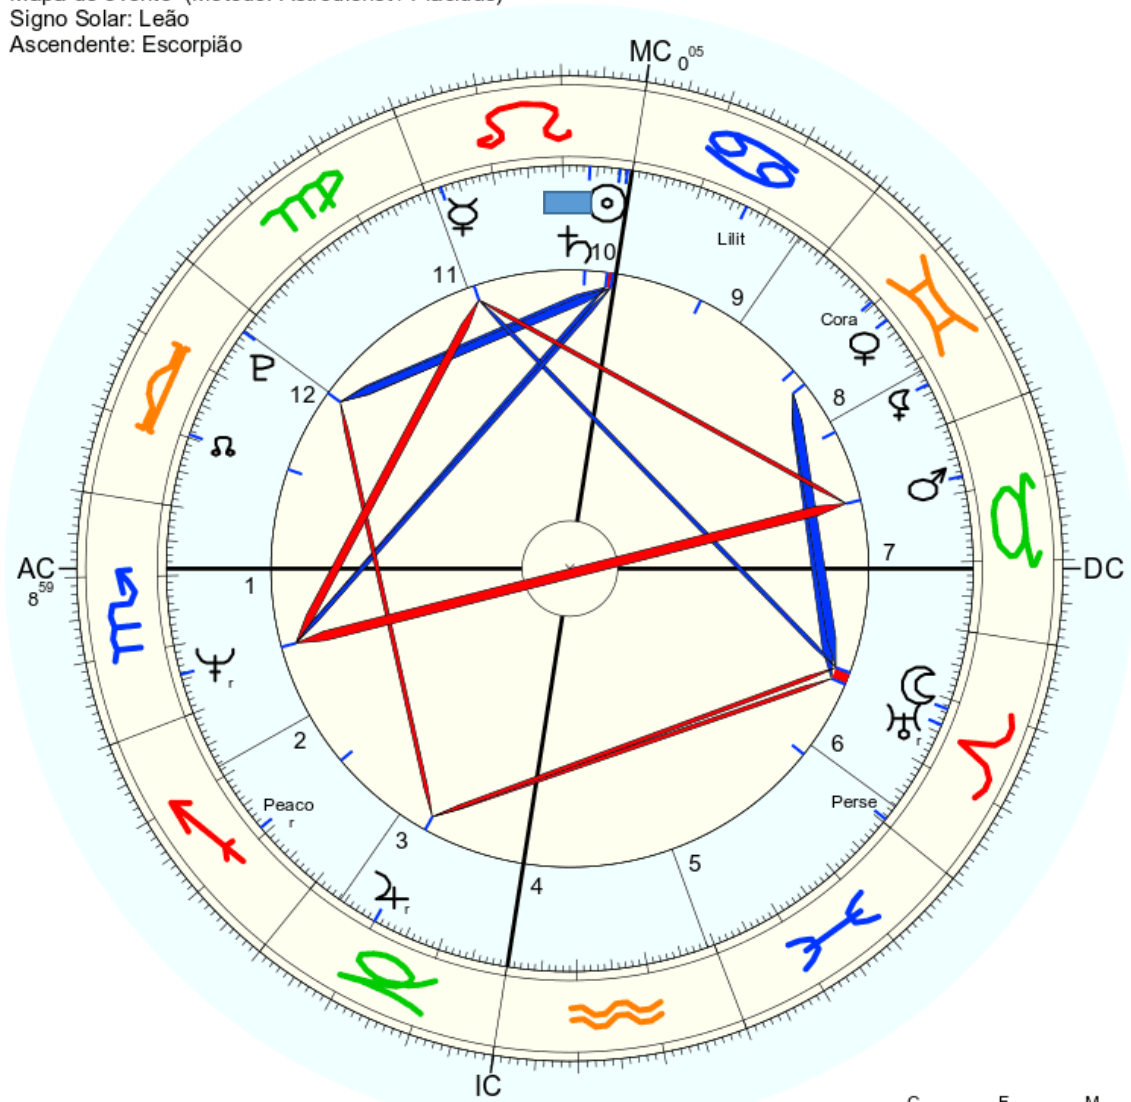

Nome: Ichigo
data: sab., 24 de julho 4 greg.
em Brasília (Distrito Federal), BRAS
47w55'47, 15s46'47

Horas: 12:00 LMT
Tempo Univ.: 15:11:43
Tempo Sid.: 8:09:15

Título: 2.AT 0.0-1 5-Sep-2022

Mapa de evento (Método: Astrodiens / Placidus)
Signo Solar: Leão
Ascendente: Escorpião

☉ Sol	♌ 0° 43' 3"	Dom.
☾ Lua	♋ 18° 34' 52"	
☿ Mercúrio	♌ 27° 40' 21"	
♀ Vénus	♌ 17° 8' 35"	
♂ Marte	♌ 22° 15' 48"	Detr.
♃ Júpiter	♌ 10° 2' 17"r	Queda
♄ Saturno	♌ 1° 46' 33"	Detr.
♅ Urano	♋ 16° 10' 11"r	
♆ Neptuno	♋ 24° 13' 11"r	
♇ Plutão	♋ 2° 58' 57"	
♁ Nodo médio	♋ 19° 33' 1"	
♄ Quiron	não disponível	
♀ Lilith	♌ 6° 15' 47"	
1181 Lilith	♌ 12° 58' 11"	
2340 Hathor	não disponível	
399 Persephone	♋ 0° 32' 7"	
504 Cora	♌ 20° 28' 9"	
18727 Peacock	♋ 18° 59' 15"r	
AC	♌ 8° 59' 11"	2: ♋ 8° 27' 3: ♌ 4° 17'
MC	♌ 0° 4' 35"	11: ♌ 28° 59' 12: ♋ 2° 45'

C F M