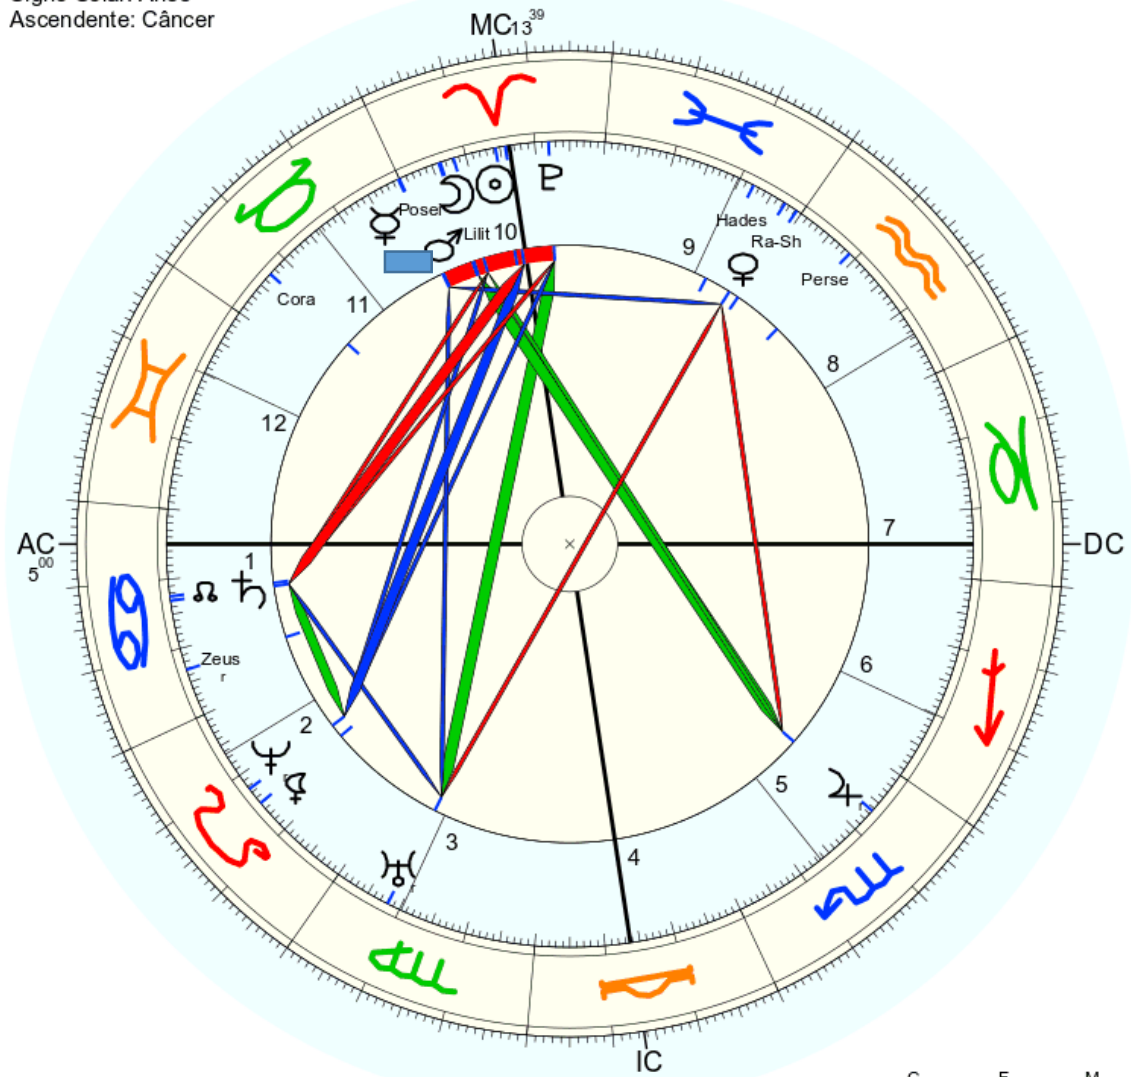

☉ Sol	♈ 14° 13' 0"	Exalt.
☾ Lua	♈ 21° 46' 21"	
☿ Mercúrio	♈ 0° 11' 12"	
♀ Vénus	♈ 2° 43' 28"	Exalt.
♂ Marte	♈ 23° 45' 10"	Dom.
♃ Júpiter	♈ 23° 34' 9"	
♄ Saturno	♈ 13° 4' 35"	Detr.
♅ Urano	♈ 8° 8' 9"	
♆ Neptuno	♈ 12° 24' 1"	
♇ Plutão	♈ 8° 2' 29"	
♁ Nódio médio	♈ 12° 27' 31"	
♁ Quiron	♈ não disponível	
♀ Lilith	♈ 14° 57' 17"	
1181 Lilith	♈ 15° 39' 3"	
2340 Hathor	♈ não disponível	
399 Persephone	♈ 21° 5' 3"	
504 Cora	♈ 22° 56' 42"	
2100 Ra-Shalom	♈ 0° 45' 46"	
Hades	♈ 7° 52' 27"	
Zeus	♈ 23° 9' 1"	
Poseidon	♈ 23° 59' 7"	
AC	♋ 4° 59' 44"	2: ♋ 6° 25' 3" 3: ♋ 10° 15'
MC	♈ 13° 39' 0"	11: ♈ 13° 30' 12: ♋ 9° 49'