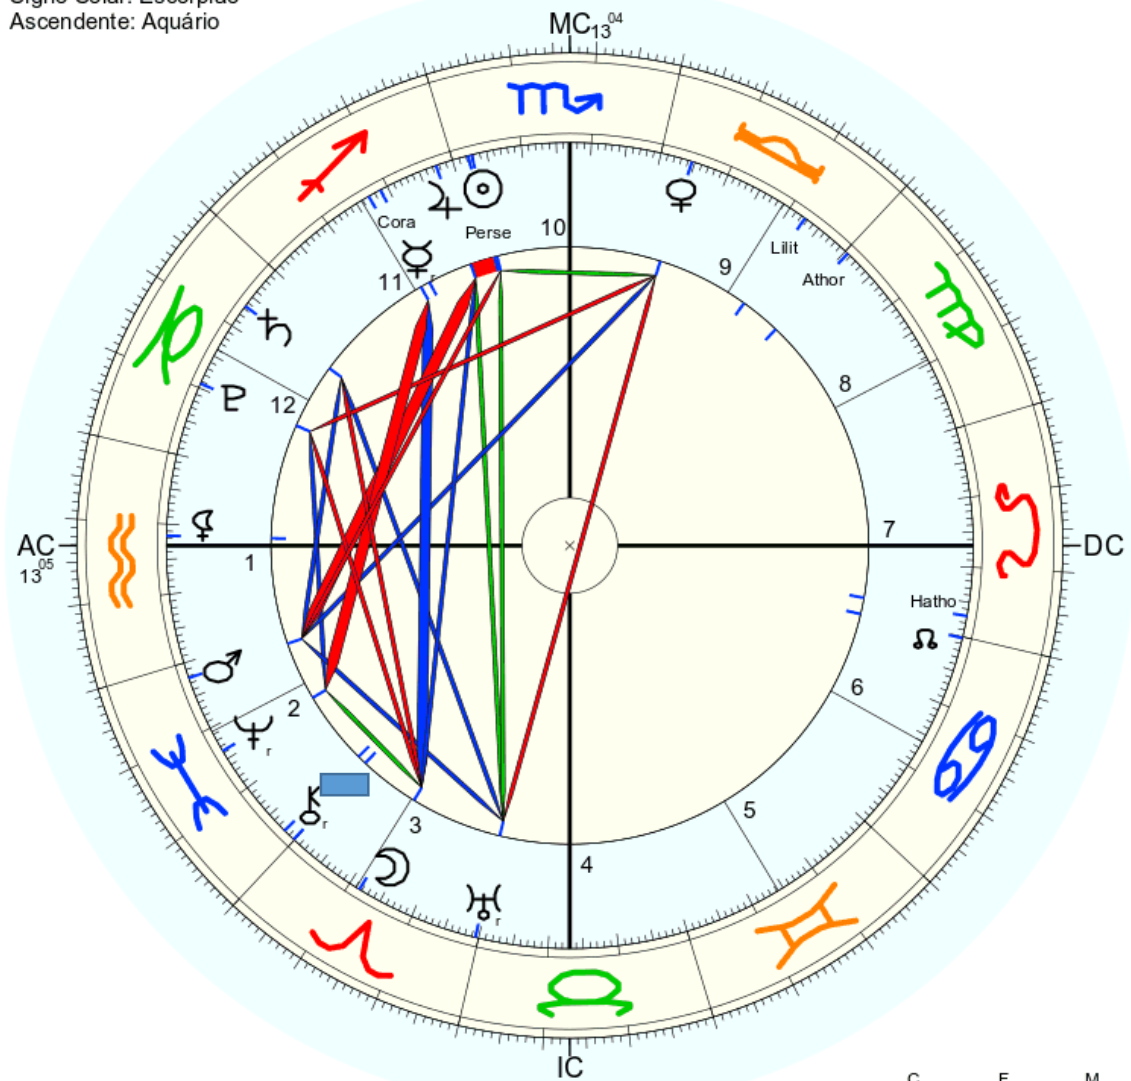

Data das imagens: 11/19/2018 7°59'08.78"N 4°50'49.72"E elev 0 m altitude do ponto de visão 50.43 km

Nome: 84° 50' 00
 data: seg., 19 de novembro 2018
 em Brasília (Distrito Federal), BRAS
 47w55'47, 15s46'47

Horas: 12:00
 Tempo Univ.: 14:00
 Tempo Sid.: 14:42:28

Título: 2.AT 0.0-1 6-Sep-2022

Mapa de evento (Método: Astrodienst / Placidus)
 Signo Solar: Escorpião
 Ascendente: Aquário

☉ Sol	♏	27° 10' 53"	
☾ Lua	♏	11° 37' 54"	
☿ Mercúrio	♏	12° 58' 39"	Detr.
♀ Vénus	♏	25° 26' 13"	Dom.
♂ Marte	♏	2° 15' 17"	
♃ Júpiter	♏	2° 26' 47"	Dom.
♄ Saturno	♏	6° 37' 54"	Dom.
♅ Urano	♏	29° 31' 23"	r
♆ Neptuno	♏	13° 42' 9"	Dom.
♇ Plutão	♏	19° 21' 2"	
♁ Nodo médio	♏	29° 48' 48"	
♄ Quiron	♏	28° 4' 35"	r
♀ Lilith	♏	11° 39' 40"	
1181 Lilith	♏	7° 23' 24"	
2340 Hathor	♏	3° 0' 55"	
399 Persephone	♏	27° 42' 6"	
504 Cora	♏	11° 5' 55"	
161 Athor	♏	29° 30' 57"	
AC	♏	13° 4' 32"	2: ♏10° 34' 3: ♏11° 6'
MC	♏	13° 4' 10"	11: ♏14° 12' 12: ♏13° 57'