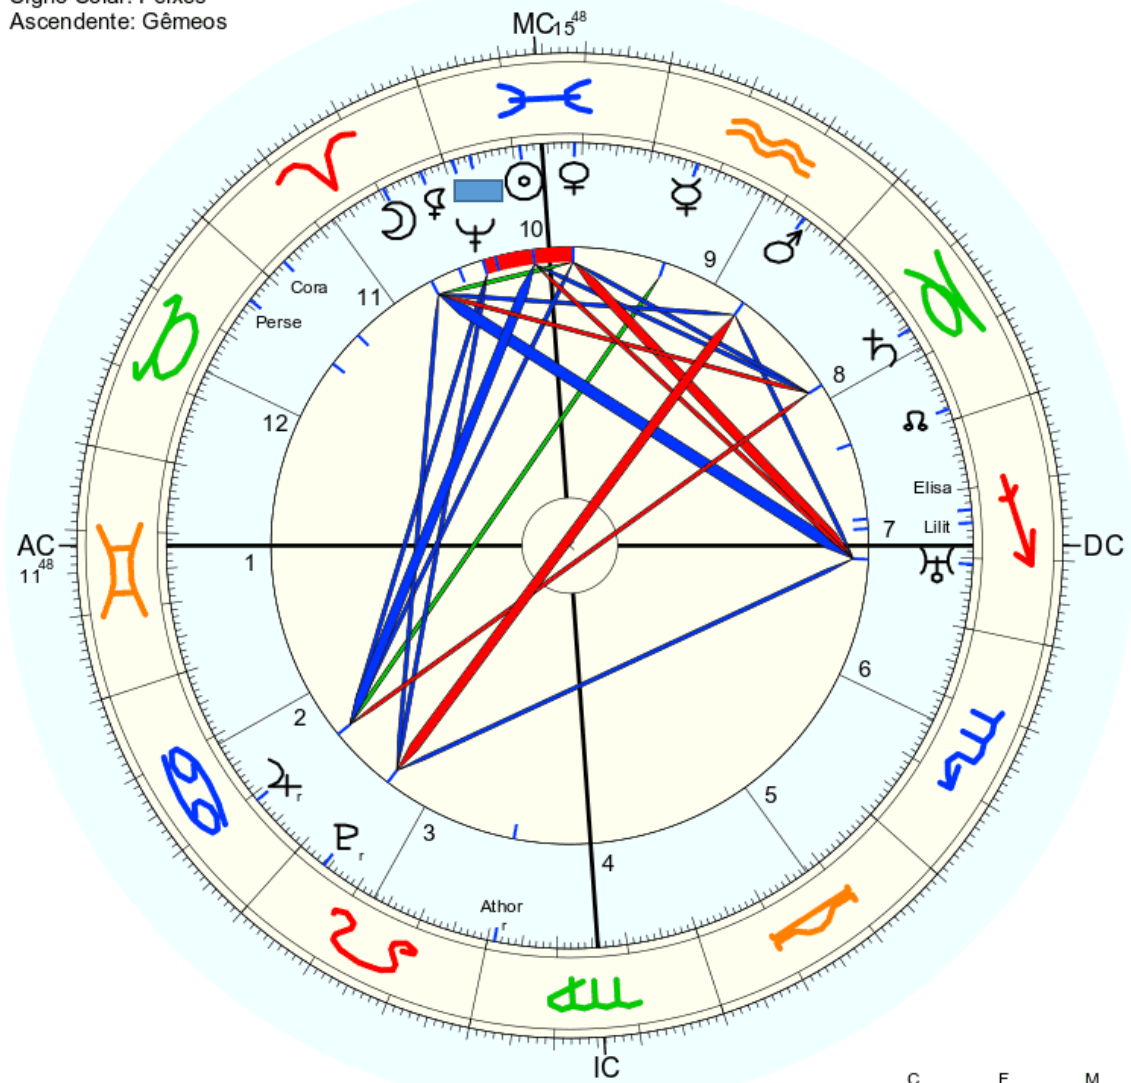

Nome: Elizabeth Liz
data: ter., 9 de março 224 greg.
em Brasília (Distrito Federal), BRAS
47w55'47, 15s46'47

Horas: 12:00 LMT
Tempo Univ.: 15:11:43
Tempo Sid.: 23:07:48

Título: 2.AT 0.0-1 6-Sep-2022

Mapa de evento (Método: Astrodiens / Placidus)
Signo Solar: Peixes
Ascendente: Gêmeos

☉ Sol	♋	18° 56' 14"	
☾ Lua	♊	9° 22' 58"	
☿ Mercúrio	♋	23° 19' 21"	
♀ Vênus	♋	11° 8' 54"	Exalt.
♂ Marte	♋	6° 17' 27"	
♃ Júpiter	♋	20° 58' 19"	Exalt.
♄ Saturno	♋	14° 20' 21"	Dom.
♅ Urano	♊	9° 10' 14"	
♆ Neptuno	♋	28° 44' 26"	Dom.
♇ Plutão	♋	4° 15' 42"	r
♁ Nodo médio	♋	1° 38' 58"	
♄ Quiron		não disponível	
♀ Lilith	♋	3° 33' 14"	
1181 Lilith	♊	15° 4' 4"	
2340 Hathor		não disponível	
399 Persephone	♋	4° 16' 11"	
504 Cora	♋	26° 57' 54"	
161 Athor	♄	1° 0' 40"	r
956 Elisa	♋	16° 56' 16"	
AC:	♊	11° 48' 14"	2: ♋ 11° 19' 3: ♌ 12° 46'
MC:	♋	15° 48' 0"	11: ♋ 17° 42' 12: ♌ 16° 12'

C F M