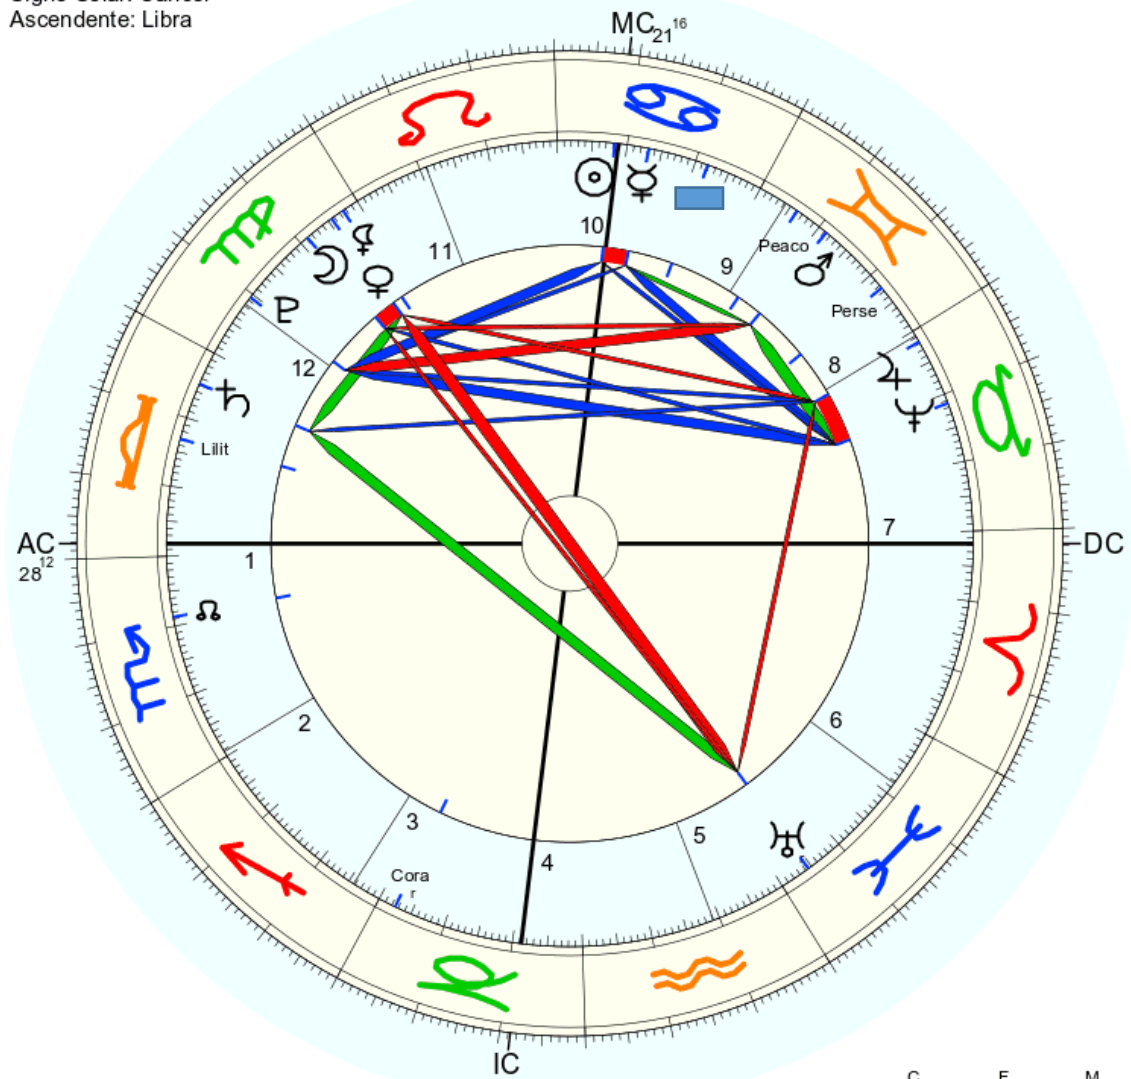

15 de julho de 245

Sol **Metatron**

Nome: Izuku midoriya
 data: ter., 15 de julho 245 greg.
 em Brasília (Distrito Federal), BRAS
 47w55'47, 15s46'47

Horas: 12:00 LMT
 Tempo Univ.: 15:11:43
 Tempo Sid.: 7:32:06

Título: 2.AT 0.0-1 5-Sep-2022

Mapa de evento (Método: Astrodiens / Placidus)
 Signo Solar: Câncer
 Ascendente: Libra

☉ Sol	♋ 21° 45' 38"	
☾ Lua	♏ 8° 47' 35"	
☿ Mercúrio	♋ 16° 52' 24"	
♀ Vénus	♏ 4° 24' 48"	Queda
♂ Marte	♋ 18° 43' 11"	
♃ Júpiter	♋ 28° 15' 18"	
♄ Saturno	♏ 4° 50' 22"	Exalt.
♅ Urano	♋ 4° 27' 38"r	
♆ Neptuno	♏ 18° 35' 39"	
♇ Plutão	♋ 20° 32' 5"	
♁ Nodo médio	♏ 8° 41' 58"	
♄ Quiron	não disponível	
♀ Lilith	♏ 2° 25' 45"	
1181 Lilith	♏ 13° 9' 25"	
2340 Hathor	não disponível	
399 Persephone	♋ 7° 34' 48"	
504 Cora	♋ 2° 31' 54"r	
18727 Peacock	♋ 23° 51' 29"	
AC	♏ 28° 11' 47"	2: ♏ 29° 15' 3: ♏ 25° 46'
MC	♋ 21° 16' 5"	11: ♏ 19° 5' 12: ♏ 21° 43'