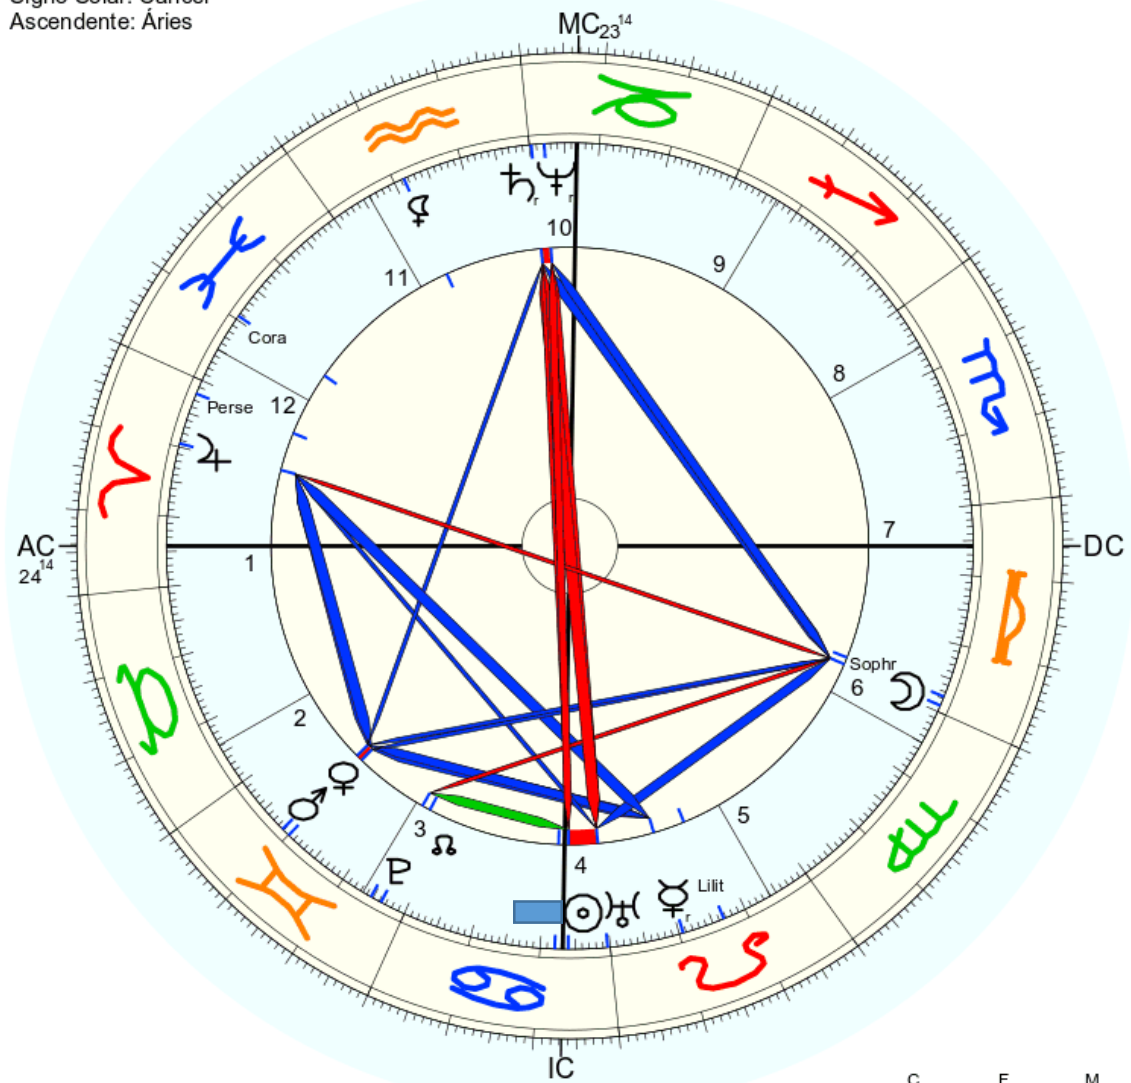

Nome: ♂ Mei
n. em sab., 16 de julho 196 greg.
em Brasília (Distrito Federal), BRAS
47w55'47, 15s46'47

Horas: 23:59 LMT
Tempo Univ.: 3:10:43^{17 jul.}
Tempo Sid.: 19:40:27

Título: 2.AT 0.0-1 21-Dez-2023

Mapa natal (Método: Astrodienst / Placidus)
Signo Solar: Câncer
Ascendente: Áries