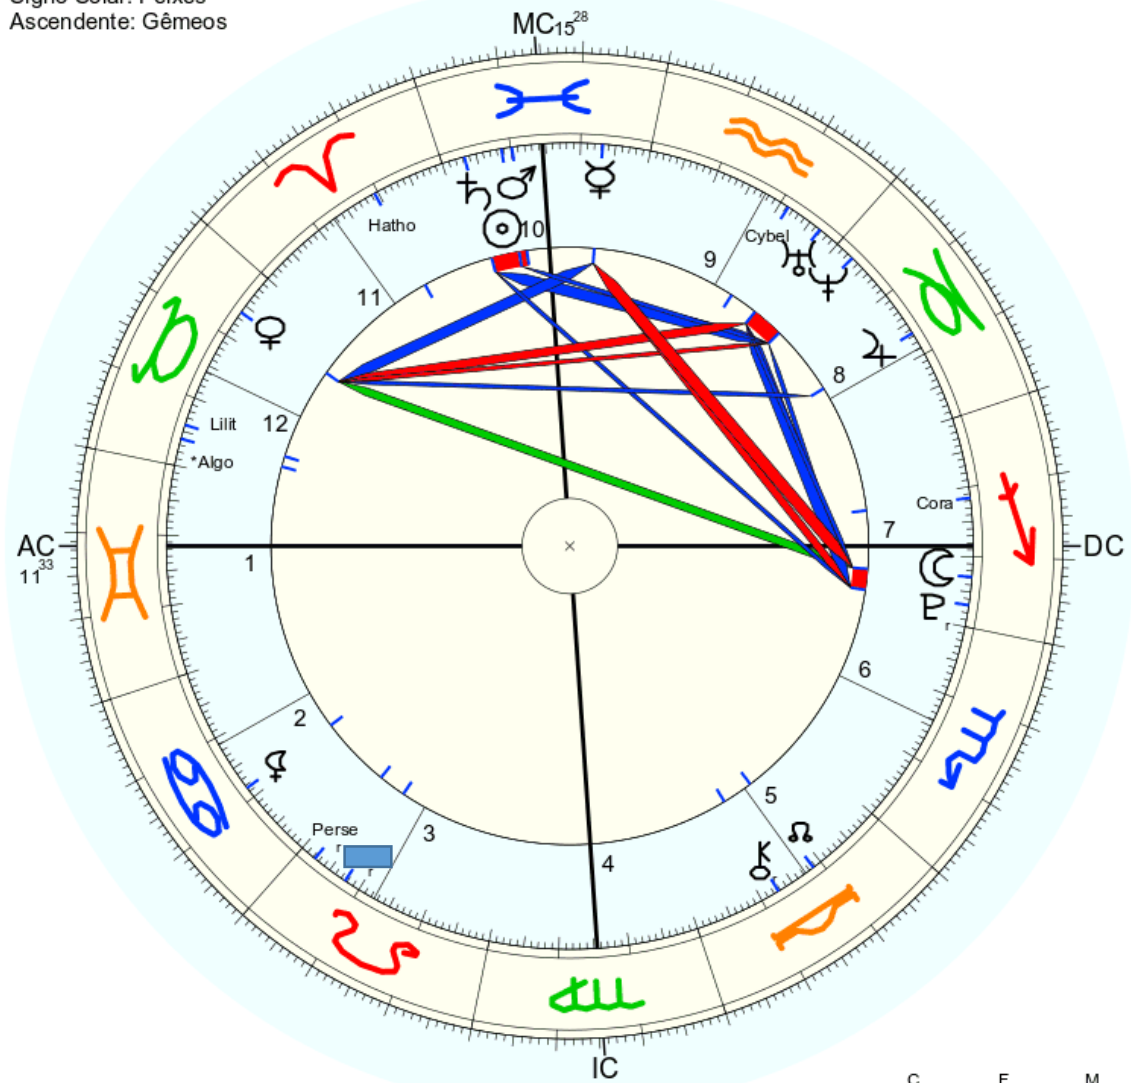

☉ Sol	♋	21° 19' 26"	
☾ Lua	♊	7° 9' 6"	
☿ Mercúrio	♋	6° 50' 17"	Detr. Queda
♀ Vénus	♋	6° 7' 53"	Dom.
♂ Marte	♋	19° 49' 16"	
♃ Júpiter	♋	13° 24' 40"	Queda
♄ Saturno	♋	26° 42' 28"	
♅ Urano	♋	3° 14' 8"	Dom.
♆ Neptuno	♋	27° 6' 48"	
♇ Plutão	♋	3° 6' 22"r	
♁ Nodo médio	♋	18° 41' 54"	
♄ Quiron	♋	12° 41' 45"r	
♀ Lilit	♋	18° 24' 20"	
1181 Lilit	♋	24° 3' 49"	
2340 Hathor	♋	10° 30' 54"	
399 Persphone	♋	2° 21' 3"r	
504 Cora	♋	18° 23' 53"	
65 Cybele	♋	8° 44' 28"	
* Algol	♋	26° 6' 49"	
AC:	♊	11° 32' 33"	2: ♋ 11° 4' 3: ♌ 12° 30'
MC:	♋	15° 27' 57"	11: ♎ 17° 20' 12: ♏ 15° 52'