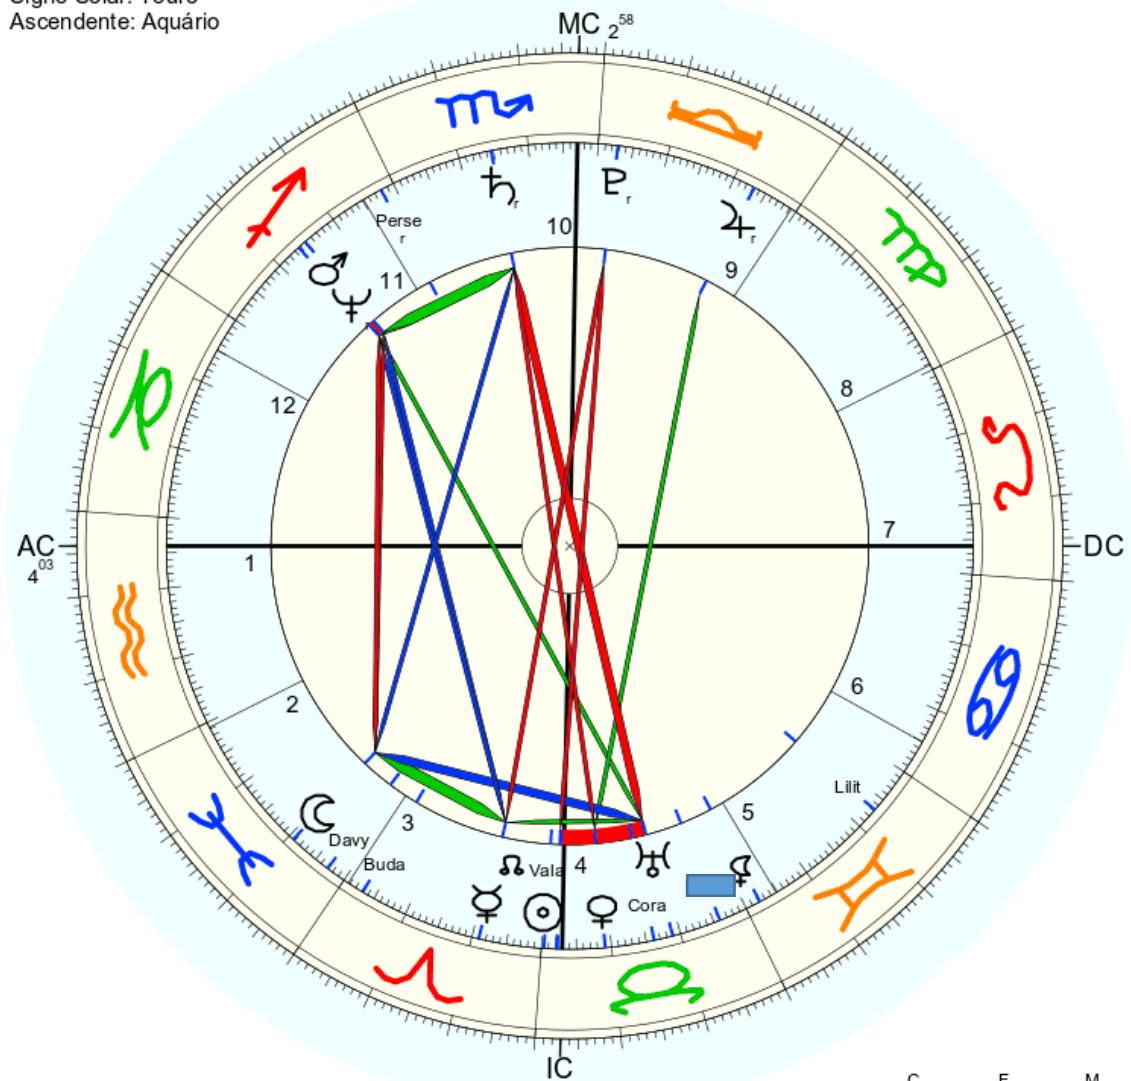

Nome: ♂ Mei
n. em seg., 22 de abril 13 greg.
em Brasília (Distrito Federal), BRAS
47w55'47, 15s46'47

Horas: 23:59 LMT
Tempo Univ.: 3:10:43²³ abr.
Tempo Sid.: 14:02:49

Título: 2.AT 0.0-1 22-Dez-2023

Mapa natal (Método: Astrodienst / Placidus)
Signo Solar: Touro
Ascendente: Aquário