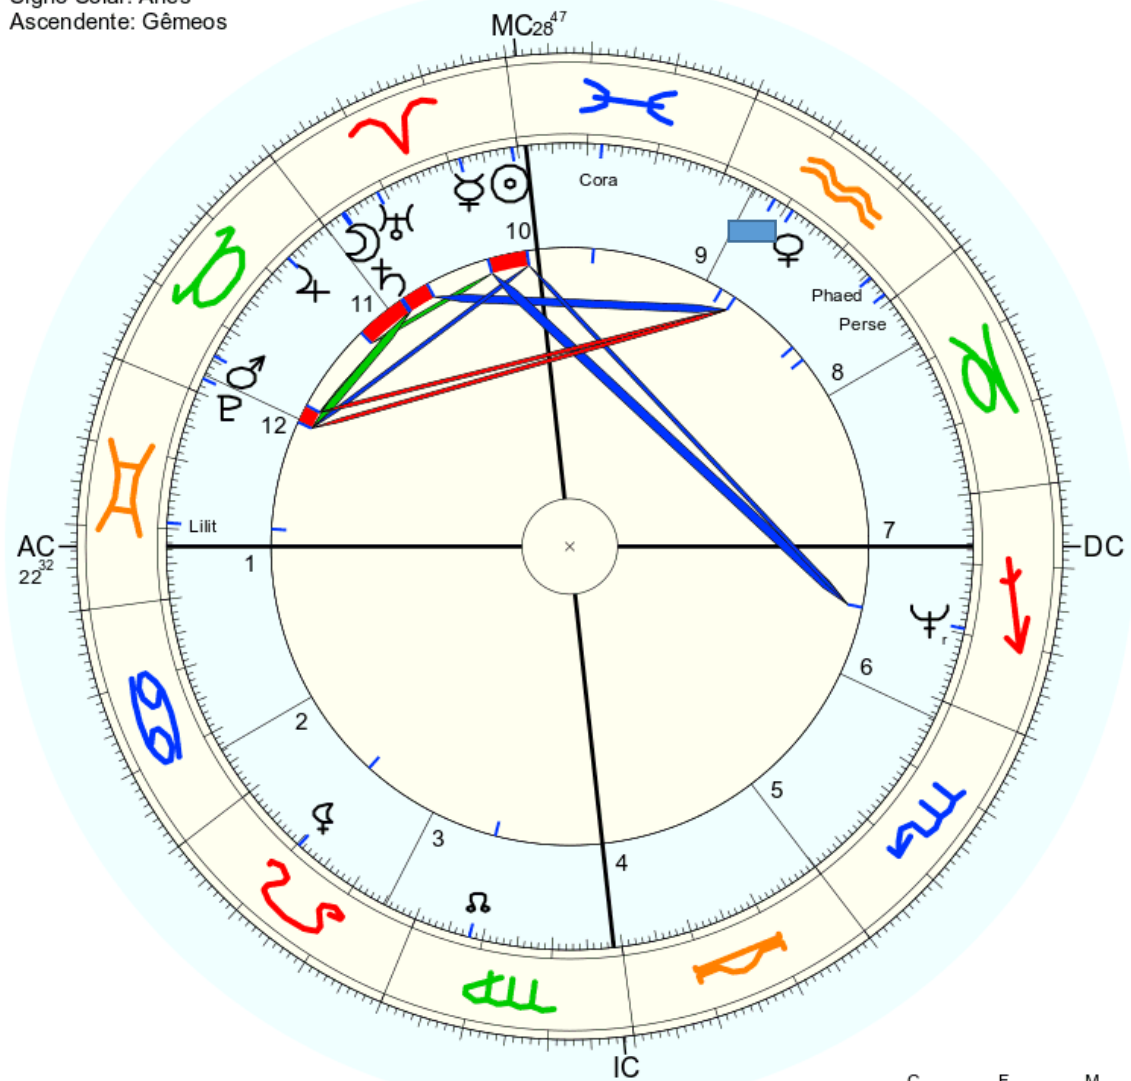

Nome: Deus seja louvado
data: seg., 21 de março 174 greg.
em Brasília (Distrito Federal), BRAS
47w55'47, 15s46'47

Horas: 12:00 LMT
Tempo Univ.: 15:11:43
Tempo Sid.: 23:55:34

Titulo: 2.AT 0.0-1 22-Feb-2023

Mapa de evento (Método: Astrodienst / Placidus)
Signo Solar: Áries
Ascendente: Gêmeos

☉ Sol	♈ 0° 47' 10"	Exalt.
☾ Lua	♊ 26° 52' 22"	
☿ Mercúrio	♈ 8° 25' 10"	
♀ Vénus	♌ 18° 57' 59"	
♂ Marte	♈ 24° 20' 44"	Detr.
♃ Júpiter	♈ 6° 49' 38"	
♄ Saturno	♈ 26° 33' 16"	Queda
♅ Urano	♈ 21° 3' 22"	
♆ Neptuno	♏ 10° 44' 59"r	
♇ Plutão	♈ 27° 56' 37"	Detr.
♁ Nodo médio	♈ 8° 5' 5"	
♄ Quiron	não disponível	
♀ Lilith	♏ 10° 20' 32"	
1181 Lilith	♌ 19° 11' 8"	
2340 Hathor	não disponível	
504 Cora	♌ 17° 57' 31"	
399 Persephone	♌ 1° 13' 56"	
174 Phaedra	♌ 4° 18' 55"	
AC:	♈ 22° 31' 35"	2: ♋ 22° 44' 3: ♌ 25° 18'
MC:	♈ 28° 47' 26"	11: ♈ 29° 55' 12: ♈ 27° 20'

Data 99 Pai divino sllllhpK 31 ..... ouroboros 74 .....
174 – 18 6 26 0 8 – x x