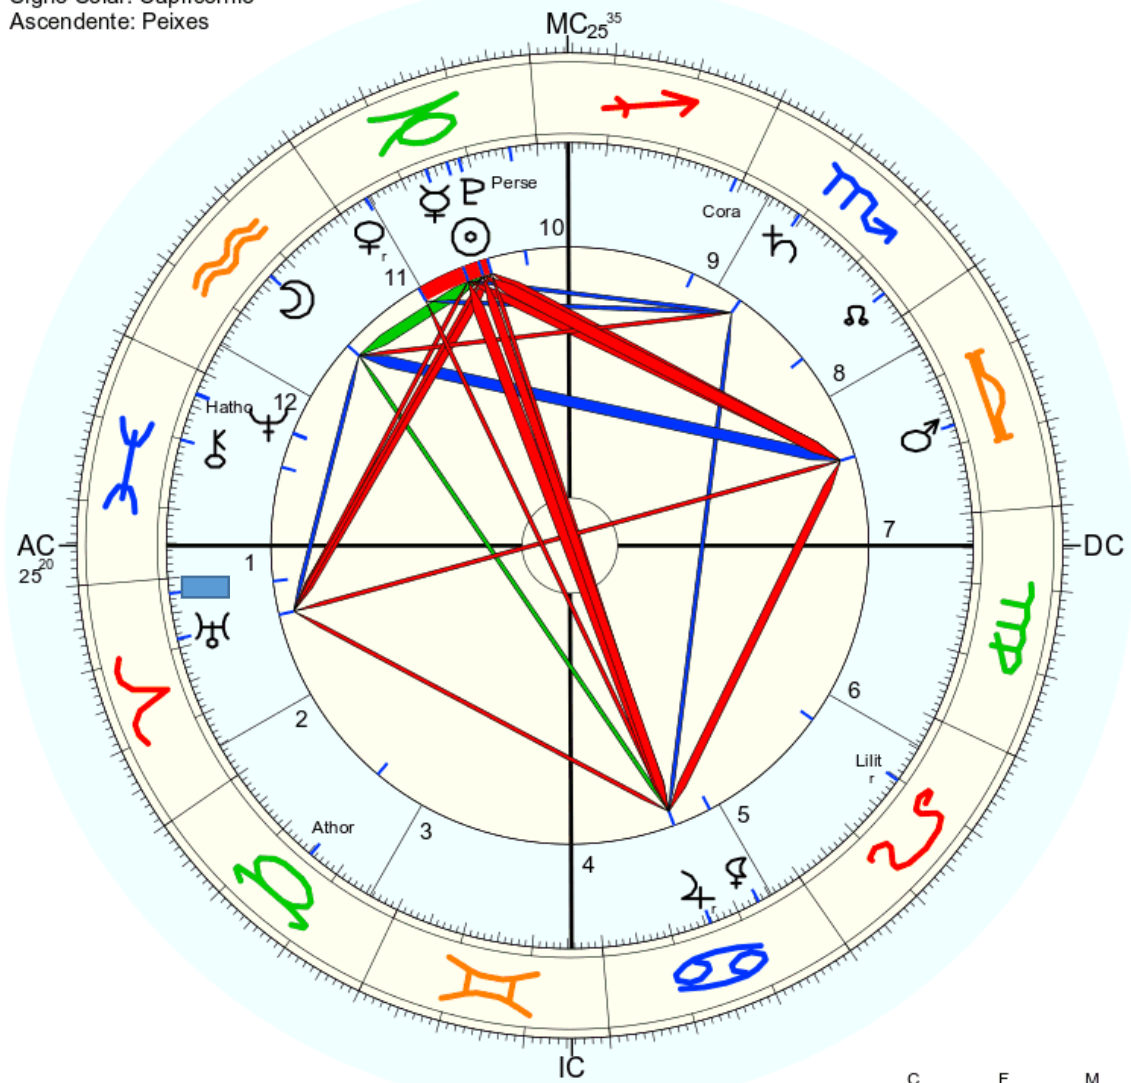

Nome: 91° 33' 11"
data: sex., 3 de janeiro 2014
em Brasília (Distrito Federal), BRAS
47w55'47, 15s46'47

Horas: 12:00
Tempo Univ.: 14:00
Tempo Sid.: 17:40:45

Título: 2.AT 0.0-1 6-Sep-2022

Mapa de evento (Método: Astrodiens / Placidus)
Signo Solar: Capricórnio
Ascendente: Peixes