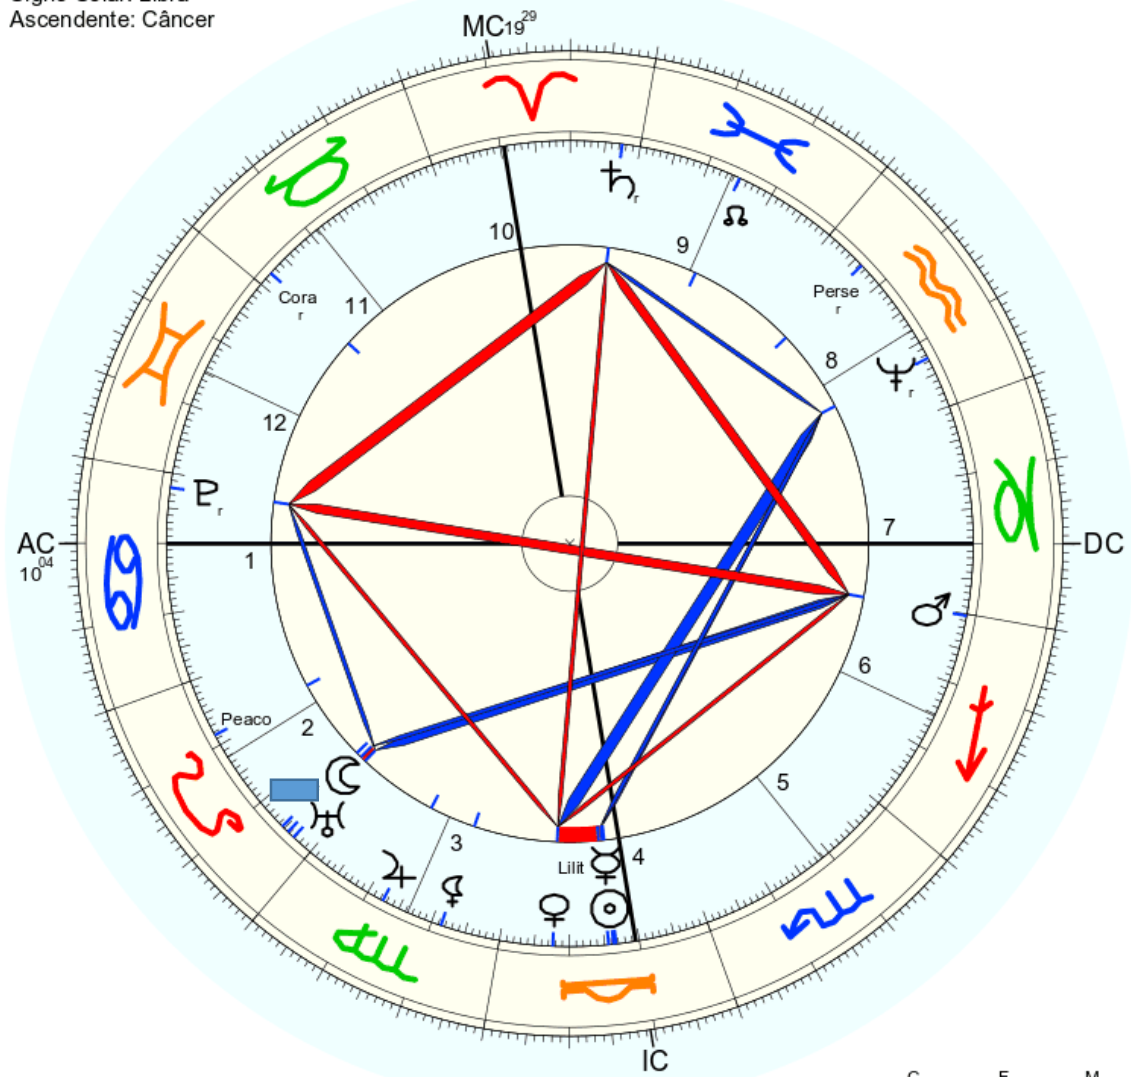

Nome: Naruto
data: sab., 10 de outubro 201 greg.
em Brasília (Distrito Federal), BRAS
47w55'47, 15s46'47

Horas: 0:00 LMT
Tempo Univ.: 3:11:43
Tempo Sid.: 1:11:48

Título: 2.AT 0.0-1 5-Sep-2022

Mapa de evento (Método: Astrodiens / Placidus)
Signo Solar: Libra
Ascendente: Câncer