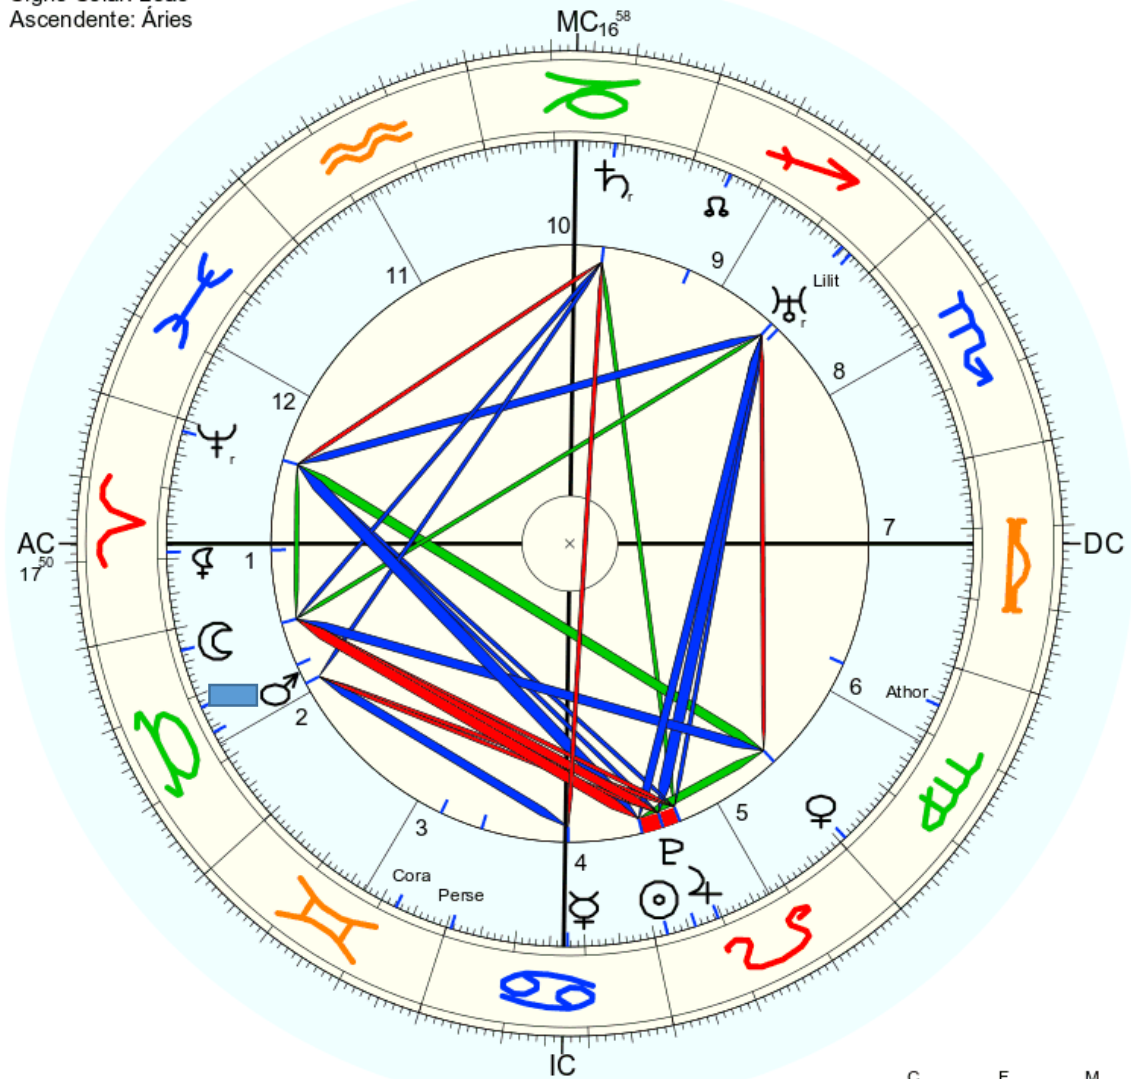

Nome: Meliodas
data: dom., 25 de julho 224 greg.
em Brasília (Distrito Federal), BRAS
47w55'47, 15s46'47

Horas: 23:00 LMT
Tempo Univ.: 2:11:43^{26 jul.}
Tempo Sid.: 19:13:42

Título: 2.AT 0.0-1 6-Sep-2022

Mapa de evento (Método: Astrodiens / Placidus)
Signo Solar: Leão
Ascendente: Áries